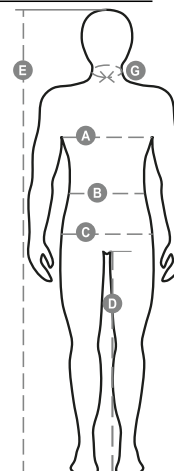

Zloženie: 75% BAVLNA + 23% POLYESTER +2% Vodivé vlákno

Vzhľad: TWILL

Hmotnosť: 280 GR/MQ

Veľkosti: XS-S-M-L-XL-XXL-3XL-4XL-5XL

Obal: 1/20

VYROBENÉ V: VYROBENÉ V PAKISTANE

HS KÓD: 62013010

Farby

NÁMORNÍČKA MODRÁ

Spríevodca Veľkosťami

International Sizes	XXS		XS		S		M		L		XL		XXL		3XL		4XL		5XL	
IT - DE	36	38	40	42	44	46	48	50	52	54	56	58	60	62	64	66	68	70	72	74
FR - ES	32	34	36	38	40	42	44	46	48	50	52	54	56	58	60	62	64	66	68	70
UK Top	29	30	31	33	34	36	38	39	41	42	44	46	47	48	50	52	53	55	56	58
UK Trousers	25	27	28	29	30	32	33	34	36	38	40	41	43	45	46	48	49	51	52	54
(G) - cm	37	37	38	38	39	39	40	40	41	41	42,5	42,5	44	44	45	45	46	46	47	47
(G) - in	14½	14½	15	15	15½	15½	15¾	15¾	16	16	16¾	16¾	17¼	17¼	17¾	17¾	18	18	18½	18½
(A) - cm	72	76	80	84	88	92	96	100	104	108	112	116	120	124	128	132	136	140	144	148
(A) - in	28	30	31	33	34	36	38	39	41	42	44	46	47	48	50	52	53	55	56	58
(B) - cm	64	68	72	74	76	80	84	88	92	96	100	104	108	112	116	120	124	128	132	136
(B) - in	25	27	28	29	30	32	33	34	36	38	40	41	43	45	46	48	49	51	52	54
(C) - cm	80	84	88	90	92	96	100	104	108	112	116	120	124	128	132	136	140	144	148	152
(C) - in	31	33	34	35	36	38	39	41	42	44	46	47	49	50	52	53	55	56	58	59
(D) - cm	82	82	84	84	85	85	86	86	87	87	88	88	88	88	88	88	89	89	89	89
(D) - in	32	32	33	33	33	33	33	33	34	34	34	34	34	34	34	34	35	35	35	35
(E) - cm	170/181				175/187				175/189											
(E) - in	67/71				69/73				69/75											