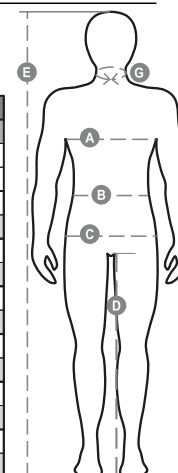

**Zloženie:** 100% BAVLNA**Vzhľad:** KEPER PESCATO**Hmotnosť:** 300 GR/MQ**Veľkosti:** XS-S-M-L-XL-XXL-3XL-4XL-5XL**Obal:** 1/20**VYROBENÉ V:** VYROBENÉ V BANGLADÉŠI VYROBENÉ V PAKISTANE**HS KÓD:** 62034211**BIG  
SIZE**

### Spríevodca Veľkosťami

International Sizes	XXS	XS	S	M	L	XL	XXL	3XL	4XL	5XL
IT - DE	36	38	40	42	44	46	48	50	52	54
FR - ES	32	34	36	38	40	42	44	46	48	50
UK	29	30	31	33	34	36	38	39	41	42
(G) - cm	37	37	38	38	39	39	40	40	41	41
(G) - in	14½	14½	15	15	15½	15½	15¾	15¾	16	16
(A) - cm	72	76	80	84	88	92	96	100	104	108
(A) - in	28	30	31	33	34	36	38	39	41	42
(B) - cm	64	68	72	74	76	80	84	88	92	96
(B) - in	25	27	28	29	30	32	33	34	36	38
(C) - cm	80	84	88	90	92	96	100	104	108	112
(C) - in	31	33	34	35	36	38	39	41	42	44
(D) - cm	82	82	84	84	85	85	86	86	87	87
(D) - in	32	32	33	33	33	33	33	34	34	34
(E) - cm	170/181			175/187			175/189			
(E) - in	67/71			69/73			69/75			