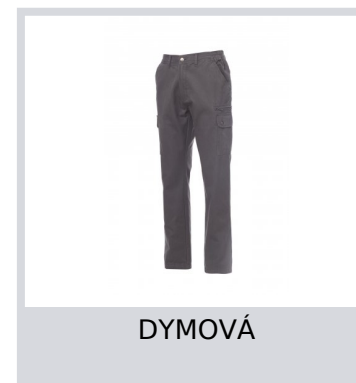

## FOREST/WINTER

000170-0068

Pánske zimné nohavice s elastickými bočnými stranami a uškami na opasok na páse. Zapínanie na zips s kovovým gombíkom, dve predné vrecká, dve bočné vrecká s prekrytím a zacvakávacími gombíkmi, jedno ľavé vrecko na zips, jedno skladacie vrecko na meracie pásmo na pravej strane, dve zadné štrbinové vrecká s gombíkom a dierkou na gombík.

**Zloženie:** 100% BAVLNA**Vzhľad:** KEPER PESCATO**Hmotnosť:** 300 GR/MQ**Veľkosti:** XS-S-M-L-XL-XXL-3XL-4XL-5XL**Obal:** 1/20**VYROBENÉ V:** VYROBENÉ V BANGLADÉŠI VYROBENÉ V PAKISTANE**HS KÓD:** 62034211**BIG  
SIZE**

### Farby

NÁMORNÍČKA MODRÁ

ČIERNA

DYMOVÁ