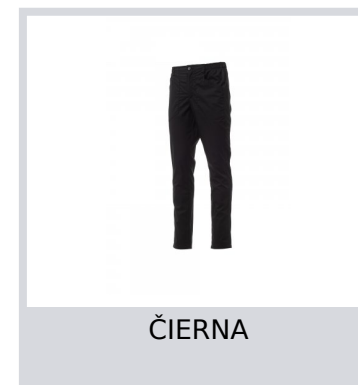

ČIERNA

Pokyny na pranie

Certifikáty

Spríevodca Veľkosťami