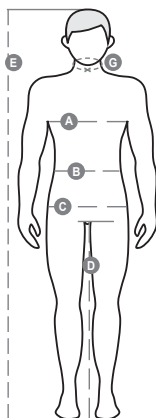

Zloženie: 58% COTONE 42% ELASTOMULTIESTERE | 100% POLIESTERE

Vzhľad: RIPSTOP | MESH

Hmotnosť: 150 GR/MQ

Veľkosti: XS-S-M-L-XL-XXL-3XL-4XL-5XL

Obal: 1/20

VYROBENÉ V: VYROBENÉ V PAKISTANE

HS KÓD: 62034211

Farby

BIELA

SIVÁ FARBY ŽELEZA

ČIERNA

Pokyny na pranie

Certifikáty

Spríevodca Veľkosťami

International sizes		XXS	XS	S	M	L	XL	XXL	3XL	4XL	5XL
IT - DE		38/40	42/44	46/48	50	52	54	56/58	60/62	64/66	68/70
FR - ES		34/36	38/40	42/44	46	48	50	52/54	56/58	60/62	64/66
UK		30/31	33/34	36/38	39	41	42	44/46	47/48	50/52	53/55
Collar	(G) - cm	38	39	40	40	41	41	42,5	44	45	46
	(G) - in	15	15½	15¾	15¾	16	16	16¾	17¼	17¾	18
Chest	(A) - cm	77 - 81	84 - 88	91 - 95	96 - 100	101 - 105	106 - 110	112 - 116	120 - 124	128 - 132	136 - 140
	(A) - in	30 - 31	32 - 34	35 - 37	38 - 39	39 - 40	41 - 43	44 - 45	47 - 48	50 - 51	53 - 55
Waist	(B) - cm	66 - 70	73 - 76	80 - 84	85 - 88	89 - 92	94 - 98	100 - 105	108 - 113	116 - 120	124 - 128
	(B) - in	26 - 27	28 - 29	31 - 32	33 - 34	35 - 36	37 - 38	39 - 41	42 - 44	45 - 47	48 - 50
Hips	(C) - cm	81 - 86	88 - 92	95 - 99	101 - 104	105 - 109	110 - 114	115 - 120	124 - 128	132 - 136	140 - 144
	(C) - in	32 - 33	34 - 36	37 - 38	39 - 40	41 - 42	43 - 44	45 - 46	48 - 50	51 - 53	54 - 56
Inside leg	(D) - cm	84	85	86	86	87	87	88	88	88	89
	(D) - in	33	33	33	33	34	34	34	34	34	35
Height	(E) - cm	170/181		175/187				175/189			
	(E) - in	67/71		69/73				69/75			

cm = centimeters - in = inches