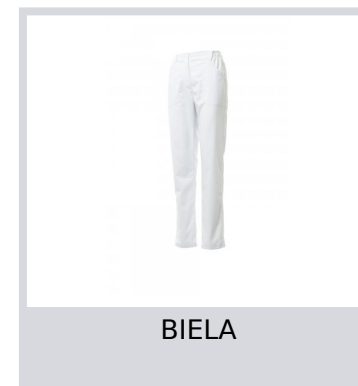

BRIGADE MESH LADY

S00721-P142

Dámske nohavice, viacfunkčné, vyrobené z bavlneného ripstopu a materiálu Lycra® T400®, s vynikajúcimi vlastnosťami pružnosti a priedušnosti, s praktickými bočnými vsuvkami zo sieťoviny po celej dĺžke na vonkajšej strane nohy. Zapínanie na zips a gombík, tunel v páse s gumičkou zachytáva pot. Vredu sú dve tvarované vrecká a vrecko na mince. Vzadu je tvarované našité vrecko. Výstužné vložky rovnakej farby.

Zloženie: 58% COTONE 42% ELASTOMULTIESTERE | 100% POLIESTERE

Vzhľad: RIPSTOP | MESH

Hmotnosť: 150 GR/MQ

Veľkosti: XS-S-M-L-XL-XXL

Obal: 1/20

VYROBENÉ V: VYROBENÉ V PAKISTANE

HS KÓD: 62046211

Farby