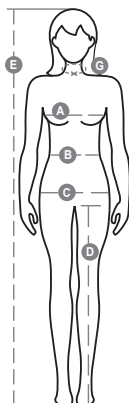

Zloženie: 58% COTONE 42% ELASTOMULTIESTERE | 100% POLIESTERE

Vzhľad: RIPSTOP | MESH

Hmotnosť: 150 GR/MQ

Veľkosti: XS-S-M-L-XL-XXL

Obal: 1/20

VYROBENÉ V: VYROBENÉ V PAKISTANE

HS KÓD: 62046211

Farby

BIELA

SIVÁ FARBY ŽELEZA

ČIERNA

Pokyny na pranie

Certifikáty

Spríevodca Veľkosťami

International sizes		XS	S	M	L	XL	XXL	3XL
IT		38/40	42	44	46	48/50	52/54	56/58
FR - ES		34/36	38	40	42	44/46	48/50	52/54
DE		32/34	36	38	40	42/44	46/48	50/52
UK		6/8	10	12	14	16/18	20/22	24/26
Collar	(G) - cm	37	38	39	40	41	42	43
	(G) - in	14½	15	15½	15¾	16	16½	17
Bust	(A) - cm	80 - 84	86 - 88	90 - 92	94 - 96	99 - 104	107 - 112	115 - 120
	(A) - in	31 - 32	33 - 34	35 - 36	37 - 38	39 - 41	42 - 44	45 - 47
Waist	(B) - cm	62 - 66	68 - 70	72 - 74	76 - 78	82 - 86	89 - 94	97 - 104
	(B) - in	24 - 25	26 - 27	28 - 29	30 - 31	32 - 33	35 - 37	38 - 40
Hips	(C) - cm	88 - 92	94 - 96	98 - 100	102 - 104	107 - 112	115 - 120	123 - 128
	(C) - in	34 - 35	36 - 38	38 - 39	40 - 41	42 - 44	45 - 47	48 - 50
Inside leg	(D) - cm	82	82	82	83	83	84	85
	(D) - in	32	32	32	32	32	33	34
Height	(E) - cm	160/175			168/185			
	(E) - in	63/69			66/73			

cm = centimeters - in = inches