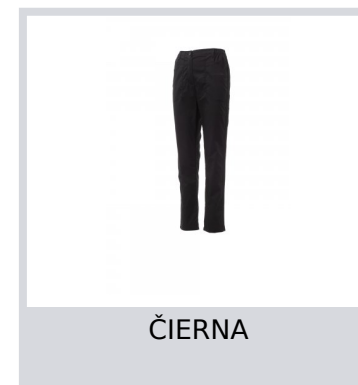

ČIERNA

Pokyny na pranie

Certifikáty

Spríevodca Veľkosťami

International sizes		XS	S	M	L	XL	XXL	3XL
IT		38/40	42	44	46	48/50	52/54	56/58
FR - ES		34/36	38	40	42	44/46	48/50	52/54
DE		32/34	36	38	40	42/44	46/48	50/52
UK		6/8	10	12	14	16/18	20/22	24/26
Collar	(G) - cm	37	38	39	40	41	42	43
	(G) - in	14½	15	15½	15¾	16	16½	17
Bust	(A) - cm	80 - 84	86 - 88	90 - 92	94 - 96	99 - 104	107 - 112	115 - 120
	(A) - in	31 - 32	33 - 34	35 - 36	37 - 38	39 - 41	42 - 44	45 - 47
Waist	(B) - cm	62 - 66	68 - 70	72 - 74	76 - 78	82 - 86	89 - 94	97 - 104
	(B) - in	24 - 25	26 - 27	28 - 29	30 - 31	32 - 33	35 - 37	38 - 40
Hips	(C) - cm	88 - 92	94 - 96	98 - 100	102 - 104	107 - 112	115 - 120	123 - 128
	(C) - in	34 - 35	36 - 38	38 - 39	40 - 41	42 - 44	45 - 47	48 - 50
Inside leg	(D) - cm	82	82	82	83	83	84	85
	(D) - in	32	32	32	32	32	33	34
Height	(E) - cm	160/175			168/185			
	(E) - in	63/69			66/73			

cm = centimeters - in = inches