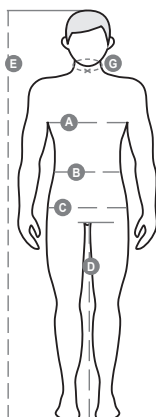

Zloženie: 58% COTONE 42% ELASTOMULTIESTERE | 100% POLIESTERE

Vzhľad: RIPSTOP | MESH

Hmotnosť: 150 GR/MQ

Veľkosti: XS-S-M-L-XL-XXL-3XL-4XL-5XL

Obal: 1/20

VYROBENÉ V: VYROBENÉ V PAKISTANE

HS KÓD: 62034211

Farby

BIELA

SIVÁ FARBY ŽELEZA

ČIERNA

Pokyny na pranie

Certifikáty

International sizes		XXS	XS	S	M	L	XL	XXL	3XL	4XL	5XL
IT - DE		38/40	42/44	46/48	50	52	54	56/58	60/62	64/66	68/70
FR - ES		34/36	38/40	42/44	46	48	50	52/54	56/58	60/62	64/66
UK		30/31	33/34	36/38	39	41	42	44/46	47/48	50/52	53/55
Collar	(G) - cm	38	39	40	40	41	41	42,5	44	45	46
	(G) - in	15	15½	15¾	15¾	16	16	16¾	17¼	17¾	18
Chest	(A) - cm	77 - 81	84 - 88	91 - 95	96 - 100	101 - 105	106 - 110	112 - 116	120 - 124	128 - 132	136 - 140
	(A) - in	30 - 31	32 - 34	35 - 37	38 - 39	39 - 40	41 - 43	44 - 45	47 - 48	50 - 51	53 - 55
Waist	(B) - cm	66 - 70	73 - 76	80 - 84	85 - 88	89 - 92	94 - 98	100 - 105	108 - 113	116 - 120	124 - 128
	(B) - in	26 - 27	28 - 29	31 - 32	33 - 34	35 - 36	37 - 38	39 - 41	42 - 44	45 - 47	48 - 50
Hips	(C) - cm	81 - 86	88 - 92	95 - 99	101 - 104	105 - 109	110 - 114	115 - 120	124 - 128	132 - 136	140 - 144
	(C) - in	32 - 33	34 - 36	37 - 38	39 - 40	41 - 42	43 - 44	45 - 46	48 - 50	51 - 53	54 - 56
Inside leg	(D) - cm	84	85	86	86	87	87	88	88	88	89
	(D) - in	33	33	33	33	34	34	34	34	34	35
Height	(E) - cm	170/181		175/187				175/189			
	(E) - in	67/71		69/73				69/75			

cm = centimeters - in = inches