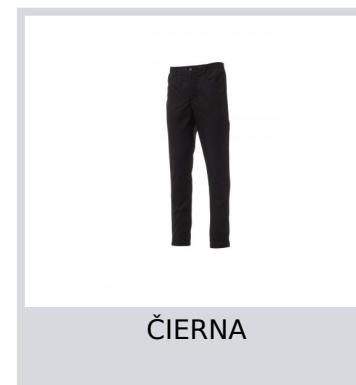

BRIGADE MESH SPORT

S00638-P142

Pánske nohavice, viacfunkčné, vyrobené z bavlneného ripstopu a materiálu Lycra® T400®, s vynikajúcimi vlastnosťami pružnosti a priedušnosti, s praktickými bočnými vsuvkami zo sieťoviny po celej dĺžke na vonkajšej strane nohy. Zapínanie na zips a gombík, tunel v páse s gumičkou zachytáva pot. Vredu sú dve tvarované vrecká a vrecko na mince. Vzadu je tvarované našité vrecko. Gumička na spodnom okraji nohy. Výstužné vložky rovnakej farby.

Zloženie: 58% COTONE 42% ELASTOMULTIESTERE | 100% POLIESTERE

Vzhľad: RIPSTOP | MESH

Hmotnosť: 150 GR/MQ

Veľkosti: XS-S-M-L-XL-XXL-3XL-4XL-5XL

Obal: 1/20

VYROBENÉ V: VYROBENÉ V PAKISTANE

HS KÓD: 62034211

Farby

BIELA

SIVÁ FARBY ŽELEZA

ČIERNA

Pokyny na pranie

Certifikáty

International sizes		XXS	XS	S	M	L	XL	XXL	3XL	4XL	5XL
IT - DE		38/40	42/44	46/48	50	52	54	56/58	60/62	64/66	68/70
FR - ES		34/36	38/40	42/44	46	48	50	52/54	56/58	60/62	64/66
UK		30/31	33/34	36/38	39	41	42	44/46	47/48	50/52	53/55
Collar	(G) - cm	38	39	40	40	41	41	42,5	44	45	46
	(G) - in	15	15½	15¾	15¾	16	16	16¾	17¼	17¾	18
Chest	(A) - cm	77 - 81	84 - 88	91 - 95	96 - 100	101 - 105	106 - 110	112 - 116	120 - 124	128 - 132	136 - 140
	(A) - in	30 - 31	32 - 34	35 - 37	38 - 39	39 - 40	41 - 43	44 - 45	47 - 48	50 - 51	53 - 55
Waist	(B) - cm	66 - 70	73 - 76	80 - 84	85 - 88	89 - 92	94 - 98	100 - 105	108 - 113	116 - 120	124 - 128
	(B) - in	26 - 27	28 - 29	31 - 32	33 - 34	35 - 36	37 - 38	39 - 41	42 - 44	45 - 47	48 - 50
Hips	(C) - cm	81 - 86	88 - 92	95 - 99	101 - 104	105 - 109	110 - 114	115 - 120	124 - 128	132 - 136	140 - 144
	(C) - in	32 - 33	34 - 36	37 - 38	39 - 40	41 - 42	43 - 44	45 - 46	48 - 50	51 - 53	54 - 56
Inside leg	(D) - cm	84	85	86	86	87	87	88	88	88	89
	(D) - in	33	33	33	33	34	34	34	34	34	35
Height	(E) - cm	170/181		175/187				175/189			
	(E) - in	67/71		69/73				69/75			