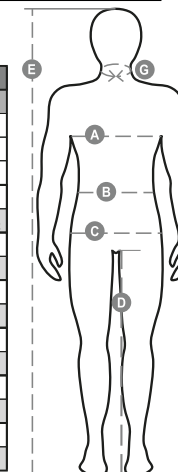

Certifikáty

Spríevodca Veľkosťami

International Sizes	XXS		XS		S		M		L		XL		XXL		3XL		4XL		5XL	
IT - DE	36	38	40	42	44	46	48	50	52	54	56	58	60	62	64	66	68	70	72	74
FR - ES	32	34	36	38	40	42	44	46	48	50	52	54	56	58	60	62	64	66	68	70
UK Top	29	30	31	33	34	36	38	39	41	42	44	46	47	48	50	52	53	55	56	58
UK Trousers	25	27	28	29	30	32	33	34	36	38	40	41	43	45	46	48	49	51	52	54
(G) - cm	37	37	38	38	39	39	40	40	41	41	42,5	42,5	44	44	45	45	46	46	47	47
(G) - in	14½	14½	15	15	15½	15½	15¾	15¾	16	16	16¾	16¾	17¼	17¼	17¾	17¾	18	18	18½	18½
(A) - cm	72	76	80	84	88	92	96	100	104	108	112	116	120	124	128	132	136	140	144	148
(A) - in	28	30	31	33	34	36	38	39	41	42	44	46	47	48	50	52	53	55	56	58
(B) - cm	64	68	72	74	76	80	84	88	92	96	100	104	108	112	116	120	124	128	132	136
(B) - in	25	27	28	29	30	32	33	34	36	38	40	41	43	45	46	48	49	51	52	54
(C) - cm	80	84	88	90	92	96	100	104	108	112	116	120	124	128	132	136	140	144	148	152
(C) - in	31	33	34	35	36	38	39	41	42	44	46	47	49	50	52	53	55	56	58	59
(D) - cm	82	82	84	84	85	85	86	86	87	87	88	88	88	88	88	88	89	89	89	89
(D) - in	32	32	33	33	33	33	33	33	34	34	34	34	34	34	34	34	35	35	35	35
(E) - cm	170/181				175/187				175/189											
(E) - in	67/71				69/73				69/75