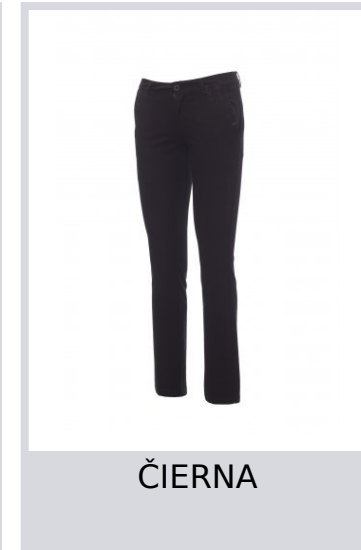

## CLASSICS LADY

000420-0388

Dámske klasické nohavice pre všetky ročné obdobia, s francúzskymi vreckami, malé vrecko na zips, dve štrbinové vrecká s gombíkom vzadu, zapínanie na zips s gombíkom, ušká na opasok na páse a záplata z pravej kože, ľesaná dvojrstvová bavlna vysokej hustoty, pranie s enzýmom.

**Zloženie:** 98% BAVLNA + 2% ELASTAN**Vzhľad:** PRUZNÝ KEPER**Hmotnosť:** 320 GR/MQ**Veľkosti:** 38-40-42-44-46**Obal:** 1/20**VYROBENÉ V:** VYROBENÉ V ČÍNE**HS KÓD:** 62046239

### Farby

NÁMORNÍČKA  
MODRÁ

ČIERNA