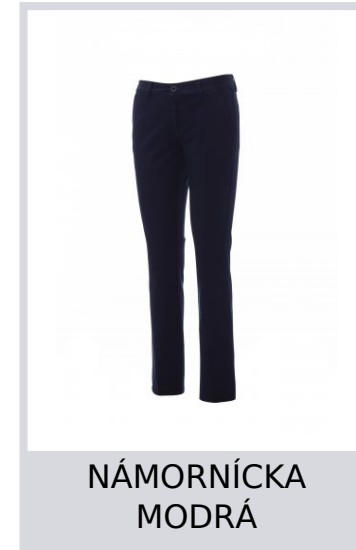

## CLASSICS LADY

000420-0388

Dámske klasické nohavice pre všetky ročné obdobia, s francúzskymi vreckami, malé vrecko na zips, dve štrbinové vrecká s gombíkom vzadu, zapínanie na zips s gombíkom, ušká na opasok na páse a záplata z pravej kože, ľesaná dvojrstvová bavlna vysokej hustoty, pranie s enzýmom.

**Zloženie:** 98% BAVLNA + 2% ELASTAN**Vzhľad:** PRUZNÝ KEPER**Hmotnosť:** 320 GR/MQ**Veľkosti:** 38-40-42-44-46**Obal:** 1/20**VYROBENÉ V:** VYROBENÉ V ČÍNE**HS KÓD:** 62046239

### Farby

NÁMORNÍČKA  
MODRÁ

ČIERNA