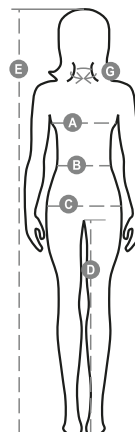

**Zloženie:** 98% BAVLNA + 2% ELASTAN**Vzhľad:** PRUZNÝ KEPER**Hmotnosť:** 320 GR/MQ**Veľkosti:** 38-40-42-44-46**Obal:** 1/20**VYROBENÉ V:** VYROBENÉ V ČÍNE**HS KÓD:** 62046239

### Farby

NÁMORNÍČKA  
MODRÁ

ČIERNA

### Spríevodca Veľkosťami

International Sizes	XS		S		M		L		XL		XXL		3XL	
IT	34	36	38	40	42	44	46	48	50	52	54	56	58	60
FR - ES	30	32	34	36	38	40	42	44	46	48	50	52	54	56
DE	28	30	32	34	36	38	40	42	44	46	48	50	52	54
UK	2	4	6	8	10	12	14	16	18	20	22	24	26	28
<b>(G) - cm</b>	36	36	37	37	38,5	38,5	39,5	39,5	41	41	42	42	43	43
<b>(G) - in</b>	14	14	14½	14½	15	15	15½	15½	16	16	16½	16½	17	17
<b>(A) - cm</b>	72	76	80	84	88	92	96	100	104	108	112	116	120	124
<b>(A) - in</b>	28	30	31	33	35	36	37	39	41	42	44	45	47	48
<b>(B) - cm</b>	54	58	62	66	70	74	76	80	84	88	92	96	100	104
<b>(B) - in</b>	21	23	24	26	27	29	30	31	33	35	36	38	39	41
<b>(C) - cm</b>	80	84	88	92	96	100	104	108	112	116	120	124	128	132
<b>(C) - in</b>	31	33	35	36	38	39	41	42	44	45	47	48	50	51
<b>(D) - cm</b>	81	81	82	82	82	82	83	83	84	84	84	84	85	85
<b>(D) - in</b>	32	32	32	32	32	32	32	32	33	33	33	33	34	34
<b>(E) - cm</b>	160/175						168/185							
<b>(E) - in</b>	63/69						66/73							