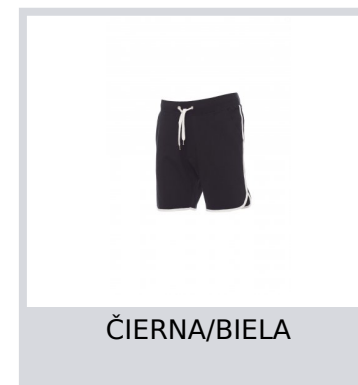

# COMBAT

000158-0015

Pánske teplákové bermudy so strečovým pásom a zaťahovacou šnúrkou, rázporok na zips, dve predné vrecká a kontrastný lem.

**Zloženie:** 100% BAVLNA

**Vzhľad:** UPLET FRENCH TERRY

**Hmotnosť:** 200 GR/MQ

## Farby

NÁMORNÍČKA  
MODRÁ/BIELA

KRÁĽOVSKÁ  
MODRÁ/BIELA

ČIERNA/BIELA