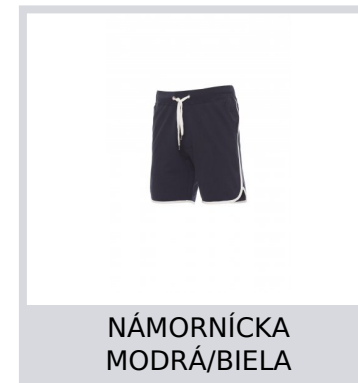

# COMBAT

000158-0015

Pánske teplákové bermudy so strečovým pásom a zaťahovacou šnúrkou, rázporok na zips, dve predné vrecká a kontrastný lem.

**Zloženie:** 100% BAVLNA

**Vzhľad:** UPLET FRENCH TERRY

**Hmotnosť:** 200 GR/MQ

## Farby

NÁMORNÍČKA  
MODRÁ/BIELA

KRÁĽOVSKÁ  
MODRÁ/BIELA

ČIERNA/BIELA