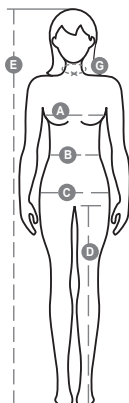

**Zloženie:** 58% COTONE 42% ELASTOMULTIESTERE**Vzhľad:** RIPSTOP**Hmotnosť:** 150 GR/MQ**Veľkosti:** XS-S-M-L-XL-XXL**Obal:** /20**VYROBENÉ V:** VYROBENÉ V PAKISTANE**HS KÓD:** 62046211

## Farby

BIELA

SIVÁ FARBY ŽELEZA

ČIERNA

## Spríevodca Veľkosťami

International sizes		XS	S	M	L	XL	XXL	3XL
IT		38/40	42	44	46	48/50	52/54	56/58
FR - ES		34/36	38	40	42	44/46	48/50	52/54
DE		32/34	36	38	40	42/44	46/48	50/52
UK		6/8	10	12	14	16/18	20/22	24/26
Collar	(G) - cm	37	38	39	40	41	42	43
	(G) - in	14½	15	15½	15¾	16	16½	17
Bust	(A) - cm	80 - 84	86 - 88	90 - 92	94 - 96	99 - 104	107 - 112	115 - 120
	(A) - in	31 - 32	33 - 34	35 - 36	37 - 38	39 - 41	42 - 44	45 - 47
Waist	(B) - cm	62 - 66	68 - 70	72 - 74	76 - 78	82 - 86	89 - 94	97 - 104
	(B) - in	24 - 25	26 - 27	28 - 29	30 - 31	32 - 33	35 - 37	38 - 40
Hips	(C) - cm	88 - 92	94 - 96	98 - 100	102 - 104	107 - 112	115 - 120	123 - 128
	(C) - in	34 - 35	36 - 38	38 - 39	40 - 41	42 - 44	45 - 47	48 - 50
Inside leg	(D) - cm	82	82	82	83	83	84	85
	(D) - in	32	32	32	32	32	33	34
Height	(E) - cm	160/175			168/185			
	(E) - in	63/69			66/73			