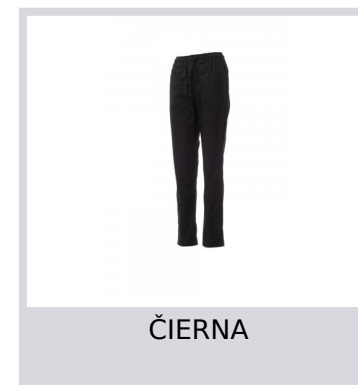

# COOK LADY

S00722-P158

Dámske nohavice, viacfunkčné, vyrobené z bavlneného ripstopu a materiálu Lycra® T400®, s vynikajúcimi vlastnosťami pružnosti a priedušnosti. Našitý tunel v páse so šnúrkou na stiahnutie zachytáva pot. Vredu sú dve tvarované vrecká a vrecko na mince. Vzadu je tvarované našité vrecko a malé vrecko na malé predmety. Výstužné vložky rovnakej farby.

**Zloženie:** 58% COTONE 42% ELASTOMULTIESTERE**Vzhľad:** RIPSTOP**Hmotnosť:** 150 GR/MQ**Veľkosti:** XS-S-M-L-XL-XXL**Obal:** /20**VYROBENÉ V:** VYROBENÉ V PAKISTANE**HS KÓD:** 62046211

## Farby

BIELA

SIVÁ FARBY ŽELEZA

ČIERNA