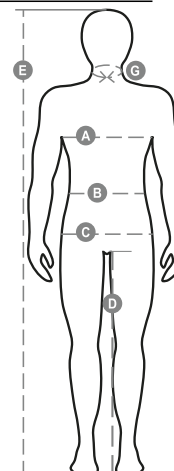

**Zloženie:** 75% BAVLNA + 23% POLYESTER +2% Vodivé vlákno

**Vzhľad:** TWILL

**Hmotnosť:** 280 GR/MQ

**Veľkosti:** XS-S-M-L-XL-XXL-3XL-4XL-5XL

**Obal:** 1/20

**VYROBENÉ V:** VYROBENÉ V PAKISTANE

**HS KÓD:** 62013010

## Spríevodca Veľkosťami

International Sizes	XXS		XS		S		M		L		XL		XXL		3XL		4XL		5XL	
IT - DE	36	38	40	42	44	46	48	50	52	54	56	58	60	62	64	66	68	70	72	74
FR - ES	32	34	36	38	40	42	44	46	48	50	52	54	56	58	60	62	64	66	68	70
UK Top	29	30	31	33	34	36	38	39	41	42	44	46	47	48	50	52	53	55	56	58
UK Trousers	25	27	28	29	30	32	33	34	36	38	40	41	43	45	46	48	49	51	52	54
<b>(G) - cm</b>	37	37	38	38	39	39	40	40	41	41	42,5	42,5	44	44	45	45	46	46	47	47
<b>(G) - in</b>	14½	14½	15	15	15½	15½	15¾	15¾	16	16	16¾	16¾	17¼	17¼	17¾	17¾	18	18	18½	18½
<b>(A) - cm</b>	72	76	80	84	88	92	96	100	104	108	112	116	120	124	128	132	136	140	144	148
<b>(A) - in</b>	28	30	31	33	34	36	38	39	41	42	44	46	47	48	50	52	53	55	56	58
<b>(B) - cm</b>	64	68	72	74	76	80	84	88	92	96	100	104	108	112	116	120	124	128	132	136
<b>(B) - in</b>	25	27	28	29	30	32	33	34	36	38	40	41	43	45	46	48	49	51	52	54
<b>(C) - cm</b>	80	84	88	90	92	96	100	104	108	112	116	120	124	128	132	136	140	144	148	152
<b>(C) - in</b>	31	33	34	35	36	38	39	41	42	44	46	47	49	50	52	53	55	56	58	59
<b>(D) - cm</b>	82	82	84	84	85	85	86	86	87	87	88	88	88	88	88	88	89	89	89	89
<b>(D) - in</b>	32	32	33	33	33	33	33	33	34	34	34	34	34	34	34	34	35	35	35	35
<b>(E) - cm</b>	170/181				175/187				175/189											
<b>(E) - in</b>	67/71				69/73				69/75											