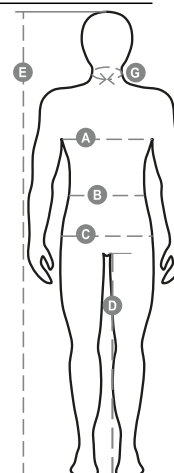

**Zloženie:** 100% BAVLNA

**Vzhľad:** KEPER RIPSTOP

**Hmotnosť:** 210 GR/MQ

**Veľkosti:** XXS-XS-S-M-L-XL-XXL-3XL-4XL-5XL

**Obal:** 1/20

**VYROBENÉ V:** VYROBENÉ V PAKISTANE

**HS KÓD:** 62034211

## Spríevodca Veľkosťami

International Sizes	XXS		XS		S		M		L		XL		XXL		3XL		4XL		5XL	
IT - DE	36	38	40	42	44	46	48	50	52	54	56	58	60	62	64	66	68	70	72	74
FR - ES	32	34	36	38	40	42	44	46	48	50	52	54	56	58	60	62	64	66	68	70
UK Top	29	30	31	33	34	36	38	39	41	42	44	46	47	48	50	52	53	55	56	58
UK Trousers	25	27	28	29	30	32	33	34	36	38	40	41	43	45	46	48	49	51	52	54
<b>(G) - cm</b>	37	37	38	38	39	39	40	40	41	41	42,5	42,5	44	44	45	45	46	46	47	47
<b>(G) - in</b>	14½	14½	15	15	15½	15½	15¾	15¾	16	16	16¾	16¾	17¼	17¼	17¾	17¾	18	18	18½	18½
<b>(A) - cm</b>	72	76	80	84	88	92	96	100	104	108	112	116	120	124	128	132	136	140	144	148
<b>(A) - in</b>	28	30	31	33	34	36	38	39	41	42	44	46	47	48	50	52	53	55	56	58
<b>(B) - cm</b>	64	68	72	74	76	80	84	88	92	96	100	104	108	112	116	120	124	128	132	136
<b>(B) - in</b>	25	27	28	29	30	32	33	34	36	38	40	41	43	45	46	48	49	51	52	54
<b>(C) - cm</b>	80	84	88	90	92	96	100	104	108	112	116	120	124	128	132	136	140	144	148	152
<b>(C) - in</b>	31	33	34	35	36	38	39	41	42	44	46	47	49	50	52	53	55	56	58	59
<b>(D) - cm</b>	82	82	84	84	85	85	86	86	87	87	88	88	88	88	88	88	89	89	89	89
<b>(D) - in</b>	32	32	33	33	33	33	33	33	34	34	34	34	34	34	34	34	35	35	35	35
<b>(E) - cm</b>	170/181				175/187				175/189											
<b>(E) - in</b>	67/71				69/73				69/75											