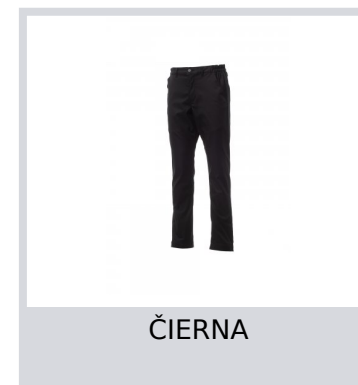

# EXECUTIVE

S00185-P143

Priliehavé nohavice chino, viacfunkčné, vyrobené z bavlneného ripstopu a materiálu Lycra® T400®, s vynikajúcimi vlastnosťami pružnosti a priedušnosti, s praktickou vsuvkou na vnútornej strane nohy. Zapínanie na zips a gombík, tunel v páse s gumičkou. Vredu sú dve všíte vrecká a vrecko na mince. Vzadu sú vrecká s dvojitým lemom so zapínaním na gombík.

**Zloženie:** 58% COTONE 42% ELASTOMULTIESTERE**Vzhľad:** KEPER**Hmotnosť:** 160 GR/MQ**Veľkosti:** XS-S-M-L-XL-XXL-3XL-4XL-5XL**Obal:** 1/20**VYROBENÉ V:** VYROBENÉ V PAKISTANE**HS KÓD:** 62034211

## Farby

BIELA

SIVÁ FARBY ŽELEZA

ČIERNA