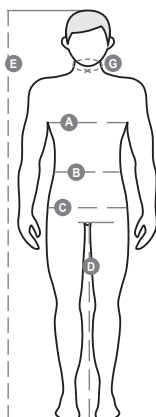

**Zloženie:** 58% COTONE 42% ELASTOMULTIESTERE**Vzhľad:** KEPER**Hmotnosť:** 160 GR/MQ**Veľkosti:** XS-S-M-L-XL-XXL-3XL-4XL-5XL**Obal:** 1/20**VYROBENÉ V:** VYROBENÉ V PAKISTANE**HS KÓD:** 62034211

## Farby

BIELA

SIVÁ FARBY ŽELEZA

ČIERNA

## Spríevodca Veľkosťami

International sizes		XXS	XS	S	M	L	XL	XXL	3XL	4XL	5XL
IT - DE		38/40	42/44	46/48	50	52	54	56/58	60/62	64/66	68/70
FR - ES		34/36	38/40	42/44	46	48	50	52/54	56/58	60/62	64/66
UK		30/31	33/34	36/38	39	41	42	44/46	47/48	50/52	53/55
Collar	(G) - cm	38	39	40	40	41	41	42,5	44	45	46
	(G) - in	15	15½	15¾	15¾	16	16	16¾	17¼	17¾	18
Chest	(A) - cm	77 - 81	84 - 88	91 - 95	96 - 100	101 - 105	106 - 110	112 - 116	120 - 124	128 - 132	136 - 140
	(A) - in	30 - 31	32 - 34	35 - 37	38 - 39	39 - 40	41 - 43	44 - 45	47 - 48	50 - 51	53 - 55
Waist	(B) - cm	66 - 70	73 - 76	80 - 84	85 - 88	89 - 92	94 - 98	100 - 105	108 - 113	116 - 120	124 - 128
	(B) - in	26 - 27	28 - 29	31 - 32	33 - 34	35 - 36	37 - 38	39 - 41	42 - 44	45 - 47	48 - 50
Hips	(C) - cm	81 - 86	88 - 92	95 - 99	101 - 104	105 - 109	110 - 114	115 - 120	124 - 128	132 - 136	140 - 144
	(C) - in	32 - 33	34 - 36	37 - 38	39 - 40	41 - 42	43 - 44	45 - 46	48 - 50	51 - 53	54 - 56
Inside leg	(D) - cm	84	85	86	87	87	88	88	88	88	89
	(D) - in	33	33	33	33	34	34	34	34	34	35
Height	(E) - cm	170/181		175/187				175/189			
	(E) - in	67/71		69/73				69/75			