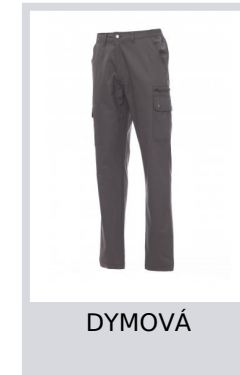

# FOREST/SUMMER

000169-0067

Pánske letné nohavice s elastickými bočnými stranami a uškami na opasok na páse. Zapínanie na zips s kovovým gombíkom, dve predné vrecká, dve bočné vrecká s prekrytím a zacvakávacími gombíkmi, jedno ľavé vrecko na zips, jedno skladacie vrecko na meracie pásmo na pravej strane, dve zadné štrbinové vrecká s gombíkom a dierkou na gombík.

**Zloženie:** 100% BAVLNA

**Vzhľad:** KEPER RIPSTOP

**Hmotnosť:** 210 GR/MQ

**Veľkosti:** XS-S-M-L-XL-XXL-3XL-4XL-5XL

**Obal:** 1/20

**VYROBENÉ V:** VYROBENÉ V BANGLADÉŠI VYROBENÉ V PAKISTANE

**HS KÓD:** 62034211

## Farby

NÁMOŘNICKÁ  
MODRÁ

KAKI

MASKÁČOVÁ

DYMOVÁ

ČIERNA