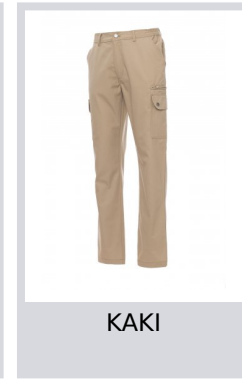

FOREST/SUMMER

000169-0067

Pánske letné nohavice s elastickými bočnými stranami a uškami na opasok na páse. Zapínanie na zips s kovovým gombíkom, dve predné vrecká, dve bočné vrecká s prekrytím a zacvakávacími gombíkmi, jedno ľavé vrecko na zips, jedno skladacie vrecko na meracie pásmo na pravej strane, dve zadné štrbinové vrecká s gombíkom a dierkou na gombík.

Zloženie: 100% BAVLNA

Vzhľad: KEPER RIPSTOP

Hmotnosť: 210 GR/MQ

Veľkosti: XS-S-M-L-XL-XXL-3XL-4XL-5XL

Obal: 1/20

VYROBENÉ V: VYROBENÉ V BANGLADÉŠI VYROBENÉ V PAKISTANE

HS KÓD: 62034211

Farby

MASKÁČOVÁ

Spríevodca Veľkosťami

International Sizes	XXS		XS		S		M		L		XL		XXL		3XL		4XL		5XL	
IT - DE	36	38	40	42	44	46	48	50	52	54	56	58	60	62	64	66	68	70	72	74
FR - ES	32	34	36	38	40	42	44	46	48	50	52	54	56	58	60	62	64	66	68	70
UK Top	29	30	31	33	34	36	38	39	41	42	44	46	47	48	50	52	53	55	56	58
UK Trousers	25	27	28	29	30	32	33	34	36	38	40	41	43	45	46	48	49	51	52	54
(G) - cm	37	37	38	38	39	39	40	40	41	41	42,5	42,5	44	44	45	45	46	46	47	47
(G) - in	14½	14½	15	15	15½	15½	15¾	15¾	16	16	16¾	16¾	17¼	17¼	17¾	17¾	18	18	18½	18½
(A) - cm	72	76	80	84	88	92	96	100	104	108	112	116	120	124	128	132	136	140	144	148
(A) - in	28	30	31	33	34	36	38	39	41	42	44	46	47	48	50	52	53	55	56	58
(B) - cm	64	68	72	74	76	80	84	88	92	96	100	104	108	112	116	120	124	128	132	136
(B) - in	25	27	28	29	30	32	33	34	36	38	40	41	43	45	46	48	49	51	52	54
(C) - cm	80	84	88	90	92	96	100	104	108	112	116	120	124	128	132	136	140	144	148	152
(C) - in	31	33	34	35	36	38	39	41	42	44	46	47	49	50	52	53	55	56	58	59
(D) - cm	82	82	84	84	85	85	86	86	87	87	88	88	88	88	88	88	89	89	89	89
(D) - in	32	32	33	33	33	33	33	33	34	34	34	34	34	34	34	34	35	35	35	35
(E) - cm	170/181				175/187				175/189											
(E) - in	67/71				69/73				69/75											

Pokyny na pranie

Certifikáty