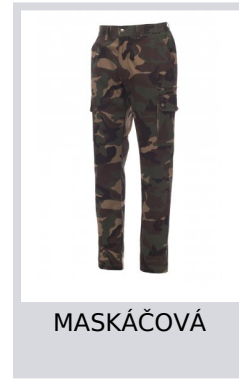

FOREST/SUMMER

000169-0067

Pánske letné nohavice s elastickými bočnými stranami a uškami na opasok na páse. Zapínanie na zips s kovovým gombíkom, dve predné vrecká, dve bočné vrecká s prekrytím a zacvakávacími gombíkmi, jedno ľavé vrecko na zips, jedno skladacie vrecko na meracie pásmo na pravej strane, dve zadné štrbinové vrecká s gombíkom a dierkou na gombík.

Zloženie: 100% BAVLNA

Vzhľad: KEPER RIPSTOP

Hmotnosť: 210 GR/MQ

Veľkosti: XS-S-M-L-XL-XXL-3XL-4XL-5XL

Obal: 1/20

VYROBENÉ V: VYROBENÉ V BANGLADÉŠI VYROBENÉ V PAKISTANE

HS KÓD: 62034211

Farby

MASKÁČOVÁ

Spríevodca Veľkosťami

International Sizes	XXS		XS		S		M		L		XL		XXL		3XL		4XL		5XL	
IT - DE	36	38	40	42	44	46	48	50	52	54	56	58	60	62	64	66	68	70	72	74
FR - ES	32	34	36	38	40	42	44	46	48	50	52	54	56	58	60	62	64	66	68	70
UK Top	29	30	31	33	34	36	38	39	41	42	44	46	47	48	50	52	53	55	56	58
UK Trousers	25	27	28	29	30	32	33	34	36	38	40	41	43	45	46	48	49	51	52	54
(G) - cm	37	37	38	38	39	39	40	40	41	41	42,5	42,5	44	44	45	45	46	46	47	47
(G) - in	14½	14½	15	15	15½	15½	15¾	15¾	16	16	16¾	16¾	17¼	17¼	17¾	17¾	18	18	18½	18½
(A) - cm	72	76	80	84	88	92	96	100	104	108	112	116	120	124	128	132	136	140	144	148
(A) - in	28	30	31	33	34	36	38	39	41	42	44	46	47	48	50	52	53	55	56	58
(B) - cm	64	68	72	74	76	80	84	88	92	96	100	104	108	112	116	120	124	128	132	136
(B) - in	25	27	28	29	30	32	33	34	36	38	40	41	43	45	46	48	49	51	52	54
(C) - cm	80	84	88	90	92	96	100	104	108	112	116	120	124	128	132	136	140	144	148	152
(C) - in	31	33	34	35	36	38	39	41	42	44	46	47	49	50	52	53	55	56	58	59
(D) - cm	82	82	84	84	85	85	86	86	87	87	88	88	88	88	88	88	89	89	89	89
(D) - in	32	32	33	33	33	33	33	33	34	34	34	34	34	34	34	34	35	35	35	35
(E) - cm	170/181				175/187				175/189											
(E) - in	67/71				69/73				69/75											

Pokyny na pranie

Certifikáty