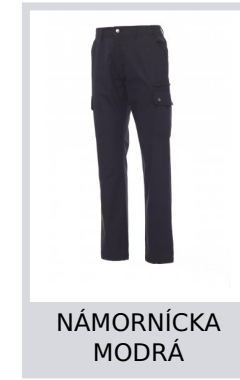

FOREST/SUMMER

000169-0067

Pánske letné nohavice s elastickými bočnými stranami a uškami na opasok na páse. Zapínanie na zips s kovovým gombíkom, dve predné vrecká, dve bočné vrecká s prekrytím a zacvakávacími gombíkmi, jedno ľavé vrecko na zips, jedno skladacie vrecko na meracie pásmo na pravej strane, dve zadné štrbinové vrecká s gombíkom a dierkou na gombík.

Zloženie: 100% BAVLNA

Vzhľad: KEPER RIPSTOP

Hmotnosť: 210 GR/MQ

Veľkosti: XS-S-M-L-XL-XXL-3XL-4XL-5XL

Obal: 1/20

VYROBENÉ V: VYROBENÉ V BANGLADÉŠI VYROBENÉ V PAKISTANE

HS KÓD: 62034211

Farby

Spríevodca Veľkosťami

International Sizes	XXS		XS		S		M		L		XL		XXL		3XL		4XL		5XL	
IT - DE	36	38	40	42	44	46	48	50	52	54	56	58	60	62	64	66	68	70	72	74
FR - ES	32	34	36	38	40	42	44	46	48	50	52	54	56	58	60	62	64	66	68	70
UK Top	29	30	31	33	34	36	38	39	41	42	44	46	47	48	50	52	53	55	56	58
UK Trousers	25	27	28	29	30	32	33	34	36	38	40	41	43	45	46	48	49	51	52	54
(G) - cm	37	37	38	38	39	39	40	40	41	41	42,5	42,5	44	44	45	45	46	46	47	47
(G) - in	14½	14½	15	15	15½	15½	15¾	15¾	16	16	16¾	16¾	17¼	17¼	17¾	17¾	18	18	18½	18½
(A) - cm	72	76	80	84	88	92	96	100	104	108	112	116	120	124	128	132	136	140	144	148
(A) - in	28	30	31	33	34	36	38	39	41	42	44	46	47	48	50	52	53	55	56	58
(B) - cm	64	68	72	74	76	80	84	88	92	96	100	104	108	112	116	120	124	128	132	136
(B) - in	25	27	28	29	30	32	33	34	36	38	40	41	43	45	46	48	49	51	52	54
(C) - cm	80	84	88	90	92	96	100	104	108	112	116	120	124	128	132	136	140	144	148	152
(C) - in	31	33	34	35	36	38	39	41	42	44	46	47	49	50	52	53	55	56	58	59
(D) - cm	82	82	84	84	85	85	86	86	87	87	88	88	88	88	88	88	89	89	89	89
(D) - in	32	32	33	33	33	33	33	33	34	34	34	34	34	34	34	34	35	35	35	35
(E) - cm	170/181				175/187				175/189											
(E) - in	67/71				69/73				69/75											

Pokyny na pranie

Certifikáty