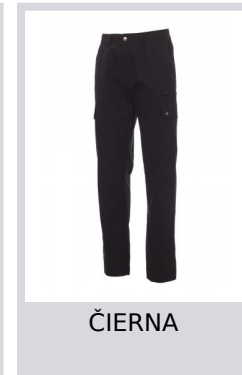

# FOREST/SUMMER

000169-0067

Pánske letné nohavice s elastickými bočnými stranami a uškami na opasok na páse. Zapínanie na zips s kovovým gombíkom, dve predné vrecká, dve bočné vrecká s prekrytím a zacvakávacími gombíkmi, jedno ľavé vrecko na zips, jedno skladacie vrecko na meracie pásmo na pravej strane, dve zadné štrbinové vrecká s gombíkom a dierkou na gombík.

**Zloženie:** 100% BAVLNA

**Vzhľad:** KEPER RIPSTOP

**Hmotnosť:** 210 GR/MQ

**Veľkosti:** XS-S-M-L-XL-XXL-3XL-4XL-5XL

**Obal:** 1/20

**VYROBENÉ V:** VYROBENÉ V BANGLADÉŠI VYROBENÉ V PAKISTANE

**HS KÓD:** 62034211

## Farby

NÁMOŘNICKÁ  
MODRÁ

KAKI

MASKÁČOVÁ

DYMOVÁ

ČIERNA