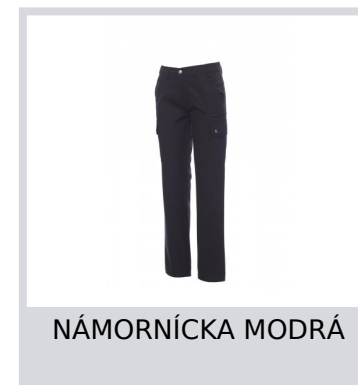

PAYPER

FOREST/SUMMER LADY

000168-0067

Dámske klasické letné nohavice s elastickými bočnými stranami a uškami na opasok na páse. Zapínanie na zips s kovovým gombíkom, dve predné vrecká, dve bočné vrecká s prekrytím a zacvakávacími gombíkmi, jedno ľavé vrecko na zips, jedno skladacie vrecko na meracie pásmo na pravej strane, dve zadné štrbinové vrecká s gombíkom a dierkou na gombík.

Zloženie: 100% BAVLNA

Vzhľad: KEPER RIPSTOP

Hmotnosť: 210 GR/MQ

Veľkosti: XS-S-M-L-XL-XXL

Obal: 1/20

VYROBENÉ V: VYROBENÉ V PAKISTANE VYROBENÉ V PAKISTANE

HS KÓD: 62046239

Farby