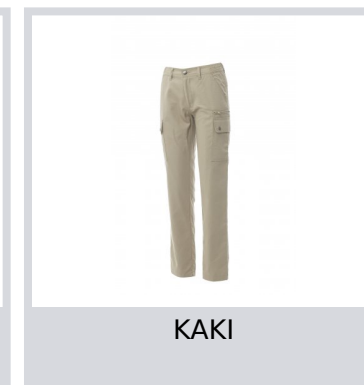

NÁMORNÍCKA MODRÁ

KAKI