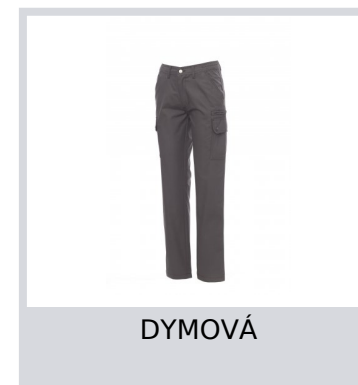

PAYPER

FOREST/SUMMER LADY

000168-0067

Dámske klasické letné nohavice s elastickými bočnými stranami a uškami na opasok na páse. Zapínanie na zips s kovovým gombíkom, dve predné vrecká, dve bočné vrecká s prekrytím a zacvakávacími gombíkmi, jedno ľavé vrecko na zips, jedno skladacie vrecko na meracie pásmo na pravej strane, dve zadné štrbinové vrecká s gombíkom a dierkou na gombík.

Zloženie: 100% BAVLNA

Vzhľad: KEPER RIPSTOP

Hmotnosť: 210 GR/MQ

Veľkosti: XS-S-M-L-XL-XXL

Obal: 1/20

VYROBENÉ V: VYROBENÉ V PAKISTANE VYROBENÉ V PAKISTANE

HS KÓD: 62046239

Farby

DYMOVÁ

Pokyny na pranie

Certifikáty

Spríevodca Veľkosťami

International Sizes	XS		S		M		L		XL		XXL		3XL	
IT	34	36	38	40	42	44	46	48	50	52	54	56	58	60
FR - ES	30	32	34	36	38	40	42	44	46	48	50	52	54	56
DE	28	30	32	34	36	38	40	42	44	46	48	50	52	54
UK	2	4	6	8	10	12	14	16	18	20	22	24	26	28
(G) - cm	36	36	37	37	38,5	38,5	39,5	39,5	41	41	42	42	43	43
(G) - in	14	14	14½	14½	15	15	15½	15½	16	16	16½	16½	17	17
(A) - cm	72	76	80	84	88	92	96	100	104	108	112	116	120	124
(A) - in	28	30	31	33	35	36	37	39	41	42	44	45	47	48
(B) - cm	54	58	62	66	70	74	76	80	84	88	92	96	100	104
(B) - in	21	23	24	26	27	29	30	31	33	35	36	38	39	41
(C) - cm	80	84	88	92	96	100	104	108	112	116	120	124	128	132
(C) - in	31	33	35	36	38	39	41	42	44	45	47	48	50	51
(D) - cm	81	81	82	82	82	82	83	83	84	84	84	84	85	85
(D) - in	32	32	32	32	32	32	32	32	33	33	33	33	34	34
(E) - cm	160/175						168/185							
(E) - in	63/69						66/73