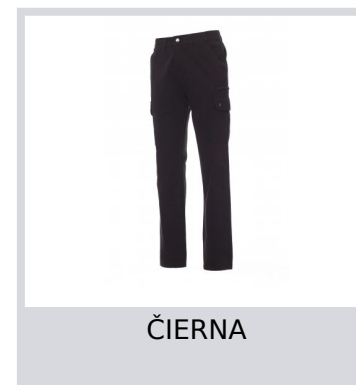

FOREST/WINTER

000170-0068

Pánske zimné nohavice s elastickými bočnými stranami a uškami na opasok na páse. Zapínanie na zips s kovovým gombíkom, dve predné vrecká, dve bočné vrecká s prekrytím a zacvakávacími gombíkmi, jedno ľavé vrecko na zips, jedno skladacie vrecko na meracie pásmo na pravej strane, dve zadné štrbinové vrecká s gombíkom a dierkou na gombík.

Zloženie: 100% BAVLNA

Vzhľad: KEPER SO SEMIŠOVÝM VZHĽADOM

Hmotnosť: 300 GR/MQ

Veľkosti: XS-S-M-L-XL-XXL-3XL-4XL-5XL

Obal: 1/20

VYROBENÉ V: VYROBENÉ V PAKISTANE VYROBENÉ V PAKISTANE

HS KÓD: 62034211

Farby

ČIERNA

Pokyny na pranie

Certifikáty

I CAT

UK CA

Spríevodca Veľkosťami

International Sizes	XXS		XS		S		M		L		XL		XXL		3XL		4XL		5XL	
IT - DE	36	38	40	42	44	46	48	50	52	54	56	58	60	62	64	66	68	70	72	74
FR - ES	32	34	36	38	40	42	44	46	48	50	52	54	56	58	60	62	64	66	68	70
UK Top	29	30	31	33	34	36	38	39	41	42	44	46	47	48	50	52	53	55	56	58
UK Trousers	25	27	28	29	30	32	33	34	36	38	40	41	43	45	46	48	49	51	52	54
(G) - cm	37	37	38	38	39	39	40	40	41	41	42,5	42,5	44	44	45	45	46	46	47	47
(G) - in	14½	14½	15	15	15½	15½	15¾	15¾	16	16	16¾	16¾	17¼	17¼	17¾	17¾	18	18	18½	18½
(A) - cm	72	76	80	84	88	92	96	100	104	108	112	116	120	124	128	132	136	140	144	148
(A) - in	28	30	31	33	34	36	38	39	41	42	44	46	47	48	50	52	53	55	56	58
(B) - cm	64	68	72	74	76	80	84	88	92	96	100	104	108	112	116	120	124	128	132	136
(B) - in	25	27	28	29	30	32	33	34	36	38	40	41	43	45	46	48	49	51	52	54
(C) - cm	80	84	88	90	92	96	100	104	108	112	116	120	124	128	132	136	140	144	148	152
(C) - in	31	33	34	35	36	38	39	41	42	44	46	47	49	50	52	53	55	56	58	59
(D) - cm	82	82	84	84	85	85	86	86	87	87	88	88	88	88	88	88	89	89	89	89
(D) - in	32	32	33	33	33	33	33	33	34	34	34	34	34	34	34	34	35	35	35	35
(E) - cm	170/181				175/187				175/189											
(E) - in	67/71				69/73				69/75