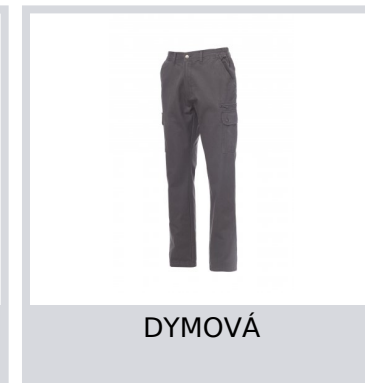

NÁMORNÍCKA MODRÁ

DYMOVÁ