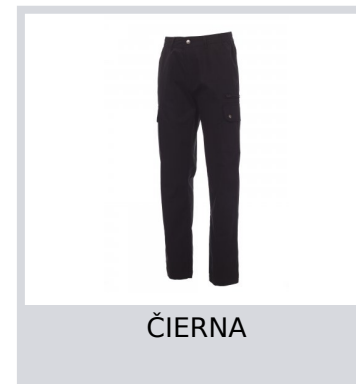

PAYPER

FOREST STRETCH SUMMER

S00510-P055

Pánske nohavice z ľahkej strečovej tkaniny ripstop s gumičkami na boku a uškami na opasok na páse. Zapínanie na zips s kovovým gombíkom, dve predné vrecká, dve bočné vrecká s klopou a patentnými gombíkmi, jedno ľavé vrecko na zips, jedno skryté vrecko na meter vpravo, dve zadné štrbinové vrecká s gombíkom a dierkou na gombík.

Zloženie: 98% BAVLNA + 2% ELASTAN

Vzhľad: MINI RIPSTOP

Hmotnosť: 220 GR/MQ

Veľkosti: 42-44-46-48-50-52-54-56/58-60/62-64/66-68/70-72/74

Obal: 1/20

VYROBENÉ V: VYROBENÉ V PAKISTANE

HS KÓD: 62034211

Farby

ČIERNA

Pokyny na pranie

Certifikáty

Spríevodca Veľkosťami

International Sizes	XXS		XS		S		M		L		XL		XXL		3XL		4XL		5XL	
IT - DE	36	38	40	42	44	46	48	50	52	54	56	58	60	62	64	66	68	70	72	74
FR - ES	32	34	36	38	40	42	44	46	48	50	52	54	56	58	60	62	64	66	68	70
UK Top	29	30	31	33	34	36	38	39	41	42	44	46	47	48	50	52	53	55	56	58
UK Trousers	25	27	28	29	30	32	33	34	36	38	40	41	43	45	46	48	49	51	52	54
(G) - cm	37	37	38	38	39	39	40	40	41	41	42,5	42,5	44	44	45	45	46	46	47	47
(G) - in	14½	14½	15	15	15½	15½	15¾	15¾	16	16	16¾	16¾	17¼	17¼	17¾	17¾	18	18	18½	18½
(A) - cm	72	76	80	84	88	92	96	100	104	108	112	116	120	124	128	132	136	140	144	148
(A) - in	28	30	31	33	34	36	38	39	41	42	44	46	47	48	50	52	53	55	56	58
(B) - cm	64	68	72	74	76	80	84	88	92	96	100	104	108	112	116	120	124	128	132	136
(B) - in	25	27	28	29	30	32	33	34	36	38	40	41	43	45	46	48	49	51	52	54
(C) - cm	80	84	88	90	92	96	100	104	108	112	116	120	124	128	132	136	140	144	148	152
(C) - in	31	33	34	35	36	38	39	41	42	44	46	47	49	50	52	53	55	56	58	59
(D) - cm	82	82	84	84	85	85	86	86	87	87	88	88	88	88	88	88	89	89	89	89
(D) - in	32	32	33	33	33	33	33	33	34	34	34	34	34	34	34	34	35	35	35	35
(E) - cm	170/181				175/187				175/189											
(E) - in	67/71				69/73				69/75