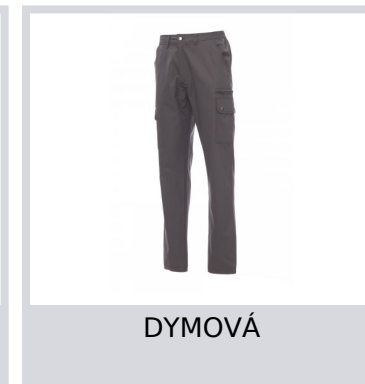

NÁMORNÍČKA MODRÁ

DYMOVÁ