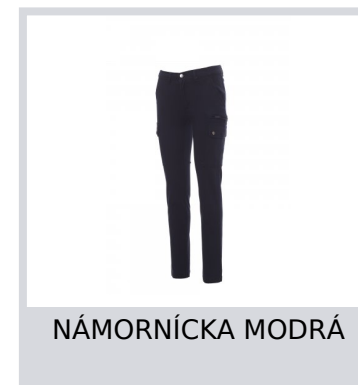

PAYPER

FOREST STRETCH SUMMER LADY

S00526-P055

Dámske nohavice klasického strihu z ľahkej strečovej tkaniny ripstop s gumičkami na boku a uškami na opasok na páse. Zapínanie na zips s kovovým gombíkom, dve predné vrecká, dve bočné vrecká s klopou a patentnými gombíkmi, jedno ľavé vrecko na zips, jedno skryté vrecko na meter vpravo, dve zadné štrbinové vrecká s gombíkom a dierkou na gombík.

Zloženie: 98% BAVLNA + 2% ELASTAN

Vzhľad: MINI RIPSTOP

Hmotnosť: 220 GR/MQ

Veľkosti: 38-40-42-44-46/48

Obal: 1/20

VYROBENÉ V: VYROBENÉ V PAKISTANE

HS KÓD: 62046211

Farby