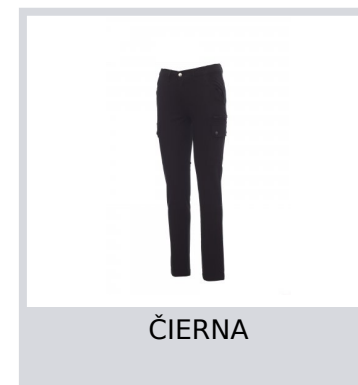

ČIERNA

Pokyny na pranie

Certifikáty

Spríevodca Veľkosťami

International Sizes	XS		S		M		L		XL		XXL		3XL	
IT	34	36	38	40	42	44	46	48	50	52	54	56	58	60
FR - ES	30	32	34	36	38	40	42	44	46	48	50	52	54	56
DE	28	30	32	34	36	38	40	42	44	46	48	50	52	54
UK	2	4	6	8	10	12	14	16	18	20	22	24	26	28
(G) - cm	36	36	37	37	38,5	38,5	39,5	39,5	41	41	42	42	43	43
(G) - in	14	14	14½	14½	15	15	15½	15½	16	16	16½	16½	17	17
(A) - cm	72	76	80	84	88	92	96	100	104	108	112	116	120	124
(A) - in	28	30	31	33	35	36	37	39	41	42	44	45	47	48
(B) - cm	54	58	62	66	70	74	76	80	84	88	92	96	100	104
(B) - in	21	23	24	26	27	29	30	31	33	35	36	38	39	41
(C) - cm	80	84	88	92	96	100	104	108	112	116	120	124	128	132
(C) - in	31	33	35	36	38	39	41	42	44	45	47	48	50	51
(D) - cm	81	81	82	82	82	82	83	83	84	84	84	84	85	85
(D) - in	32	32	32	32	32	32	32	32	33	33	33	33	34	34
(E) - cm	160/175						168/185							
(E) - in	63/69						66/73