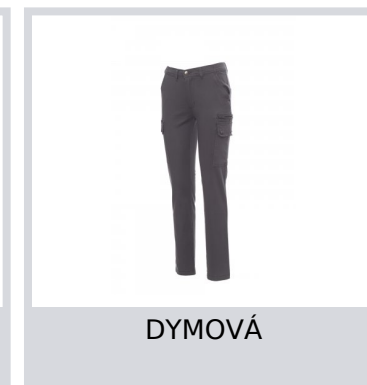

NÁMORNÍČKA MODRÁ

DYMOVÁ