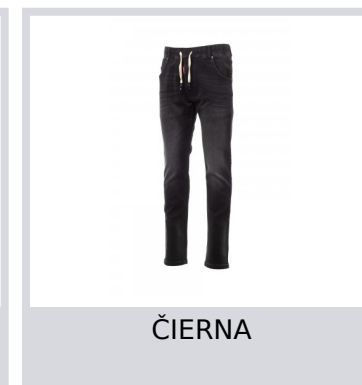

# LOS ANGELES

000244-0078

Pánske rifle pre všetky ročné obdobia s piatimi vreckami, elastický pás so zaťahovacou šnúrkou s uškami na opasok, zapínanie na kovový zips, opotrebovaný vzhľad, odolné šitie, dvojité švy na vnútornej strane nôh, zoštíhlené nohavice, cvoky a záplaty z pravej kože. Hmotnosť tkaniny: 10,50 oz/yd<sup>2</sup>.

## Farby

TMAVÁ MODRÁ

SVETLÁ MODRÁ

MASKÁČOVÁ

ČIERNA