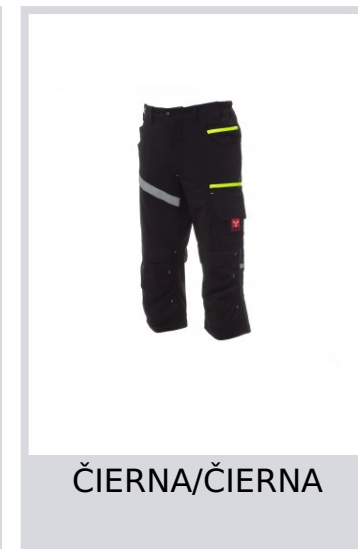

DYMOVÁ/ČIERNA

ČIERNA/ČIERNA