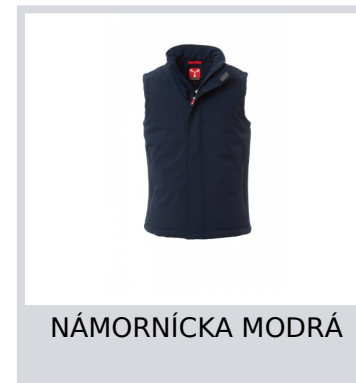

NORDET VEST

S00805-P071

WP 8000 mm H₂O, WVT 5000 g/m² 24h. Pánska vesta softshell s výplňou, so zapínaním na suchý zips a so zipsom s kovovým poloautomatickým bežcom „semi-auto lock“ a ťahačom s logom. Sťahovacia šnúrka na spodku, dve vonkajšie vrecká s potiahnutým zipsom, jedno vnútorné vrecko so suchým zipsom, jedno vnútorné vrecko na tablet so suchým zipsom. Nášivka s logom na zadnej strane goliera, s reflexným prvkom.

Zloženie: 95% POLYESTER + 5% ELASTAN

Vzhľad: SOFTSHELL

Hmotnosť: 290 GR/MQ

Veľkosti: XXS-XS-S-M-L-XL-XXL-3XL-4XL-5XL

Obal: 1/10

VYROBENÉ V: VYROBENÉ V ČÍNE

HS KÓD: 62014010

Farby