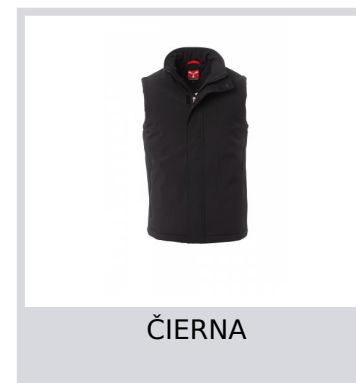

NORDET VEST

S00805-P071

WP 8000 mm H₂O, WVT 5000 g/m² 24h. Pánska vesta softshell s výplňou, so zapínaním na suchý zips a so zipsom s kovovým poloautomatickým bežcom „semi-auto lock“ a ťahačom s logom. Sťahovacia šnúrka na spodku, dve vonkajšie vrecká s potiahnutým zipsom, jedno vnútorné vrecko so suchým zipsom, jedno vnútorné vrecko na tablet so suchým zipsom. Nášivka s logom na zadnej strane goliera, s reflexným prvkom.

Zloženie: 95% POLYESTER + 5% ELASTAN

Vzhľad: SOFTSHELL

Hmotnosť: 290 GR/MQ

Veľkosti: XXS-XS-S-M-L-XL-XXL-3XL-4XL-5XL

Obal: 1/10

VYROBENÉ V: VYROBENÉ V ČÍNE

HS KÓD: 62014010

Farby

ČIERNA

Pokyny na pranie

Certifikáty

Spríevodca Veľkosťami

International Sizes	XXS		XS		S		M		L		XL		XXL		3XL		4XL		5XL	
IT - DE	36	38	40	42	44	46	48	50	52	54	56	58	60	62	64	66	68	70	72	74
FR - ES	32	34	36	38	40	42	44	46	48	50	52	54	56	58	60	62	64	66	68	70
UK Top	29	30	31	33	34	36	38	39	41	42	44	46	47	48	50	52	53	55	56	58
UK Trousers	25	27	28	29	30	32	33	34	36	38	40	41	43	45	46	48	49	51	52	54
(G) - cm	37	37	38	38	39	39	40	40	41	41	42,5	42,5	44	44	45	45	46	46	47	47
(G) - in	14½	14½	15	15	15½	15½	15¾	15¾	16	16	16¾	16¾	17¼	17¼	17¾	17¾	18	18	18½	18½
(A) - cm	72	76	80	84	88	92	96	100	104	108	112	116	120	124	128	132	136	140	144	148
(A) - in	28	30	31	33	34	36	38	39	41	42	44	46	47	48	50	52	53	55	56	58
(B) - cm	64	68	72	74	76	80	84	88	92	96	100	104	108	112	116	120	124	128	132	136
(B) - in	25	27	28	29	30	32	33	34	36	38	40	41	43	45	46	48	49	51	52	54
(C) - cm	80	84	88	90	92	96	100	104	108	112	116	120	124	128	132	136	140	144	148	152
(C) - in	31	33	34	35	36	38	39	41	42	44	46	47	49	50	52	53	55	56	58	59
(D) - cm	82	82	84	84	85	85	86	86	87	87	88	88	88	88	88	88	89	89	89	89
(D) - in	32	32	33	33	33	33	33	33	34	34	34	34	34	34	34	34	35	35	35	35
(E) - cm	170/181				175/187				175/189											
(E) - in	67/71				69/73				69/75