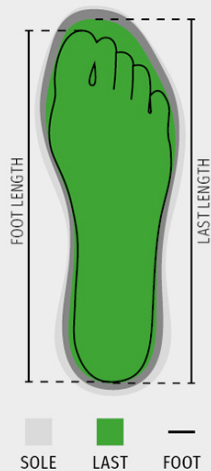

GET TEXFORCE LD LOW

001516-0464

Nízka dámska bezpečnostná antistatická obuv, zvršok z vodoodpudivej štiepenky so všitými dielmi z funkčnej, priedušnej tkaniny, priedušná podšívka (na celom vnútornom povrchu), odolná proti oderu, 6+6 nekovových očiek, reflexný všitý diel na obsádzke päty, špička z hliníka odlievaného pod tlakom, vyberateľná stielka Ortholite X40 016, vložka z textilného laminátu s certifikátom odolnosti proti prepichnutiu, zadná vložka proti skrúcaniu, vložka pod špičkou v tvare podkovy, medzipodošva z mimoriadne ľahkého polyuretánu, tlmenie došlapu MASTER BALANCE z polyéter PU s veľkou húževnatosťou a vyváženou hustotou, podrážka XTRAIL GRIP z TPU s obsádzkou päty a špičky

ZLOŽENIE: HOVÄDZIA ŠTIEPENKA + FUNKČNÁ TKANINA

VZHĽAD: SEMIŠ + CORDURA AIR TECH

HMOTNOSŤ: 1714 GR

VEĽKOSTI: 35-36-37-38-39-40-41-42

OBAL: 1/6

HS KÓD: 64039998

FARBY

ČIERNA/ČIERNA
S0005

OCEĽOVÁ SIVÁ/ČIERNA
S0104

KAKI/PIESKOVÁ
S0201

NÁMORNÍČKA MODRÁ/MODRÁ SEAPORT
S0300

OCEĽOVÁ SIVÁ/SVETLÁ SIVÁ
S1003

CHARAKTERISTIKY

CERTIFIKÁTY

OBLASTI POUŽÍVANIA

Shoes

Payper last length (mm)	235	238	241,5	245	248	251,5	255	258	261,5	265	268	271,5	276	279	281,5	285	288	291,5	295	298	301,5	305	308	311,5	315	318	321,5	325	328	331,5	335	338	341,5	345	348	
Mondopoint (mm)	225	230	230	235	240	240	245	250	250	255	260	260	265	270	270	275	280	280	285	290	290	295	300	300	305	310	310	315	320	320	325	330	330	335	340	
EUR	35	35 ½	36	36 ½	37	37 ½	38	38 ½	39	39 ½	40	40 ½	41	41 ½	42	42 ½	43	43 ½	44	44 ½	45	45 ½	46	46 ½	47	47 ½	48	48 ½	49	49 ½	50	50 ½	51	51 ½	52	
UK	3		3,5		4		5		5,5		6,5		7,5	8	8	8,5	9	9,5	9,5	10	10,5		11		12		13		13,5		14,5		15		16	
US Man	3		3,5		4,5		5,5		6		7		7,5	8	8,5	9	9,5	9,5	10	10,5	11		11,5		12,5		13		14		14,5		15,5		16,5	
US Woman	4		4,5		5,5		6,5		7		8		8,5	9	9,5																					