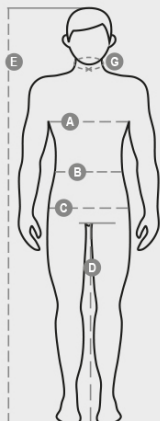

## SUBWAY

S00840-P173

Pánska vesta s výplňou, boky z materiálu soft-shell, zapínanie na plastový zips s kovovým posúvačom „semi-auto lock“ a prispôbeným pútkom, dve bočné vrecká na zips.

ZLOŽENIE: 100% NYLON  
 VZHĽAD: NYLON 400T  
 HMOTNOSŤ: 38 GR/MQ  
 VEĽKOSTI: XXS-XS-S-M-L-XL-XXL-3XL-4XL-5XL  
 OBAL: 1/20  
 HS KÓD: 62014010

## CHARAKTERISTIKY

**BIG  
SIZE**

## POKYNY NA PRANIE

Casual&amp;Workwear - Tops

International sizes		XXS		XS		S		M		L		XL		XXL		3XL		4XL		5XL	
IT - DE		36	38	40	42	44	46	48	50	52	54	56	58	60	62	64	66	68	70	72	74
FR - ES		32	34	36	38	40	42	44	46	48	50	52	54	56	58	60	62	64	66	68	70
UK		29	30	31	33	34	36	38	39	41	42	44	46	47	48	50	52	53	55	56	58
Collar	(G) - cm	37	37	38	38	39	39	40	40	41	41	42,5	42,5	44	44	45	45	46	46	47	47
	(G) - in	14½	14½	15	15	15½	15½	15¾	15¾	16	16	16¾	16¾	17¼	17¼	17¾	17¾	18	18	18½	18½
Chest	(A) - cm	72	76	80	84	88	92	96	100	104	108	112	116	120	124	128	132	136	140	144	148
	(A) - in	28	30	31	33	34	36	38	39	41	42	44	46	47	48	50	52	53	55	56	58
Waist	(B) - cm	64	68	72	74	76	80	84	88	92	96	100	104	108	112	116	120	124	128	132	136
	(B) - in	25	27	28	29	30	32	33	34	36	38	40	41	43	45	46	48	49	51	52	54
Height	(E) - cm	170/181						175/187						175/189							
	(E) - in	67/71						69/73						69/75							