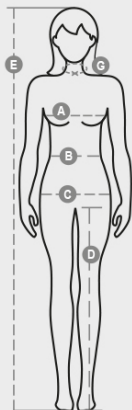

SUBWAY LADY

S00886-P173

Dámska vesta s výplňou, boky z materiálu soft-shell, zapínanie na plastový zips s kovovým posúvačom „semi-auto lock“ a prispôbeným pútkom, dve bočné vrecká na zips.

ZLOŽENIE: 100% NYLON
 VZHĽAD: NYLON 400T
 HMOTNOSŤ: 38 GR/MQ
 VEĽKOSTI: S-M-L-XL
 OBAL: 1/20
 HS KÓD: 62024010

FARBY

NÁMORNÍČKA MODRÁ/ČIERNA
08020

ANTRACITOVÁ/ČIERNA
13044

ČIERNA/ČIERNA
14018

CHARAKTERISTIKY

POKYNY NA PRANIE

Casual&Workwear - Tops

International sizes		XS		S		M		L		XL		XXL		3XL	
IT		34	36	38	40	42	44	46	48	50	52	54	56	58	60
FR - ES		30	32	34	36	38	40	42	44	46	48	50	52	54	56
DE		28	30	32	34	36	38	40	42	44	46	48	50	52	54
UK		2	4	6	8	10	12	14	16	18	20	22	24	26	28
Collar	(G) - cm	36	36	37	37	38,5	38,5	39,5	39,5	41	41	42	42	43	43
	(G) - in	14	14	14½	14½	15	15	15½	15½	16	16	16½	16½	17	17
Bust	(A) - cm	72	76	80	84	88	92	96	100	104	108	112	116	120	124
	(A) - in	28	30	31	33	35	36	37	39	41	42	44	45	47	48
Waist	(B) - cm	54	58	62	66	70	74	76	80	84	88	92	96	100	104
	(B) - in	21	23	24	26	27	29	30	31	33	35	36	38	39	41
Hips	(C) - cm	80	84	88	92	96	100	104	108	112	116	120	124	128	132
	(C) - in	31	33	35	36	38	39	41	42	44	45	47	48	50	51
Height	(E) - cm	160/175						168/185							
	(E) - in	63/69						66/73							