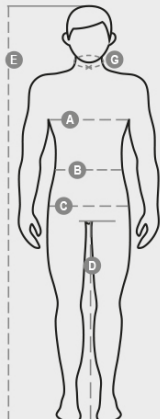

Casual&Workwear - Tops