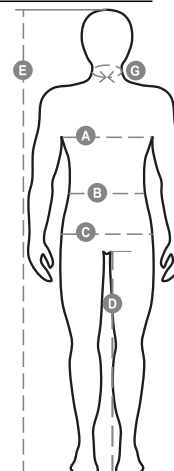

PINETA

000893-0033

Pánske tričko ku krku s dlhými rukávami, 1,5 cm páska okolo krku zo zmesi spandexu s horným šitím vpredu, kontrastná zosilňujúca páska od jedného pleca k druhému viditeľná na vnútornej strane goliera, strečové švy, bočné švy

Zloženie: 100% BAVLNA

Vzhľad: UPLET

Hmotnosť: 165 GR/MQ

Veľkosti: XS-S-M-L-XL-XXL-3XL-4XL-5XL

Obal: 5/50

VYROBENÉ V: VYROBENÉ V BANGLADÉŠI

HS KÓD: 61091000

Farby

Spríevodca Veľkosťami

International Sizes	XXS		XS		S		M		L		XL		XXL		3XL		4XL		5XL	
IT - DE	36	38	40	42	44	46	48	50	52	54	56	58	60	62	64	66	68	70	72	74
FR - ES	32	34	36	38	40	42	44	46	48	50	52	54	56	58	60	62	64	66	68	70
UK Top	29	30	31	33	34	36	38	39	41	42	44	46	47	48	50	52	53	55	56	58
UK Trousers	25	27	28	29	30	32	33	34	36	38	40	41	43	45	46	48	49	51	52	54
(G) - cm	37	37	38	38	39	39	40	40	41	41	42,5	42,5	44	44	45	45	46	46	47	47
(G) - in	14½	14½	15	15	15½	15½	15¾	15¾	16	16	16¾	16¾	17¼	17¼	17¾	17¾	18	18	18½	18½
(A) - cm	72	76	80	84	88	92	96	100	104	108	112	116	120	124	128	132	136	140	144	148
(A) - in	28	30	31	33	34	36	38	39	41	42	44	46	47	48	50	52	53	55	56	58
(B) - cm	64	68	72	74	76	80	84	88	92	96	100	104	108	112	116	120	124	128	132	136
(B) - in	25	27	28	29	30	32	33	34	36	38	40	41	43	45	46	48	49	51	52	54
(C) - cm	80	84	88	90	92	96	100	104	108	112	116	120	124	128	132	136	140	144	148	152
(C) - in	31	33	34	35	36	38	39	41	42	44	46	47	49	50	52	53	55	56	58	59
(D) - cm	82	82	84	84	85	85	86	86	87	87	88	88	88	88	88	88	89	89	89	89
(D) - in	32	32	33	33	33	33	33	33	34	34	34	34	34	34	34	34	35	35	35	35
(E) - cm	170/181				175/187				175/189											
(E) - in	67/71				69/73				69/75											