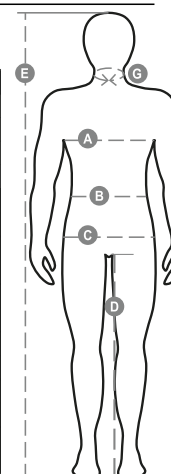

# POWER

001261-0331

Nohavice s pútkami a gumou v páse, zapínanie na zips a gombík. Dve predné vrecká klasického strihu, vrecko na mince, bočná úchytka na meter vpravo, bočné vrecko vľavo s chlopňou a uzatváraním LOCK SYSTEM, dve zadné vrecká, z toho jedno s chlopňou a suchým zipsom. Švíky šité trojitou ihlou.

**Zloženie:** 100% BAVLNA

**Vzhľad:** SANFORIZOVANÝ KEPER

**Hmotnosť:** 260 GR/MQ

**Veľkosti:** XXS-XS-S-M-L-XL-XXL-3XL-4XL-5XL

**Obal:** 1/20

**VYROBENÉ V:** VYROBENÉ V PAKISTANE

**HS KÓD:** 62034211

## Spríevodca Veľkosťami

International Sizes	XXS		XS		S		M		L		XL		XXL		3XL		4XL		5XL	
IT - DE	36	38	40	42	44	46	48	50	52	54	56	58	60	62	64	66	68	70	72	74
FR - ES	32	34	36	38	40	42	44	46	48	50	52	54	56	58	60	62	64	66	68	70
UK Top	29	30	31	33	34	36	38	39	41	42	44	46	47	48	50	52	53	55	56	58
UK Trousers	25	27	28	29	30	32	33	34	36	38	40	41	43	45	46	48	49	51	52	54
<b>(G) - cm</b>	37	37	38	38	39	39	40	40	41	41	42,5	42,5	44	44	45	45	46	46	47	47
<b>(G) - in</b>	14½	14½	15	15	15½	15½	15¾	15¾	16	16	16¾	16¾	17¼	17¼	17¾	17¾	18	18	18½	18½
<b>(A) - cm</b>	72	76	80	84	88	92	96	100	104	108	112	116	120	124	128	132	136	140	144	148
<b>(A) - in</b>	28	30	31	33	34	36	38	39	41	42	44	46	47	48	50	52	53	55	56	58
<b>(B) - cm</b>	64	68	72	74	76	80	84	88	92	96	100	104	108	112	116	120	124	128	132	136
<b>(B) - in</b>	25	27	28	29	30	32	33	34	36	38	40	41	43	45	46	48	49	51	52	54
<b>(C) - cm</b>	80	84	88	90	92	96	100	104	108	112	116	120	124	128	132	136	140	144	148	152
<b>(C) - in</b>	31	33	34	35	36	38	39	41	42	44	46	47	49	50	52	53	55	56	58	59
<b>(D) - cm</b>	82	82	84	84	85	85	86	86	87	87	88	88	88	88	88	88	89	89	89	89
<b>(D) - in</b>	32	32	33	33	33	33	33	33	34	34	34	34	34	34	34	34	35	35	35	35
<b>(E) - cm</b>	170/181				175/187				175/189											
<b>(E) - in</b>	67/71				69/73				69/75											