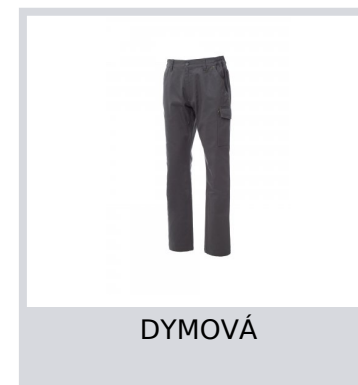

# POWER

001261-0331

Nohavice s pútkami a gumou v páse, zapínanie na zips a gombík. Dve predné vrecká klasického strihu, vrecko na mince, bočná úchytka na meter vpravo, bočné vrecko vľavo s chlopňou a uzatváraním LOCK SYSTEM, dve zadné vrecká, z toho jedno s chlopňou a suchým zipsom. Švíky šité trojitou ihlou.

**Zloženie:** 100% BAVLNA

**Vzhľad:** SANFORIZOVANÝ KEPER

**Hmotnosť:** 260 GR/MQ

**Veľkosti:** XXS-XS-S-M-L-XL-XXL-3XL-4XL-5XL

**Obal:** 1/20

**VYROBENÉ V:** VYROBENÉ V PAKISTANE

**HS KÓD:** 62034211

## Farby