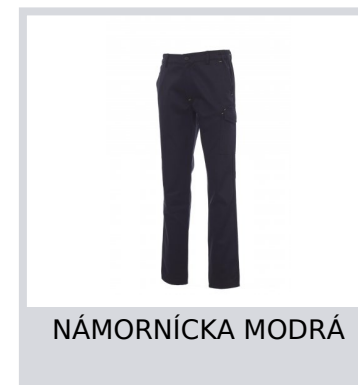

POWER

001261-0331

Nohavice s pútkami a gumou v páse, zapínanie na zips a gombík. Dve predné vrecká klasického strihu, vrecko na mince, bočná úchytka na meter vpravo, bočné vrecko vľavo s chlopňou a uzatváraním LOCK SYSTEM, dve zadné vrecká, z toho jedno s chlopňou a suchým zipsom. Švíky šité trojitou ihlou.

Zloženie: 100% BAVLNA

Vzhľad: SANFORIZOVANÝ KEPER

Hmotnosť: 260 GR/MQ

Veľkosti: XXS-XS-S-M-L-XL-XXL-3XL-4XL-5XL

Obal: 1/20

VYROBENÉ V: VYROBENÉ V PAKISTANE

HS KÓD: 62034211

Farby

Pokyny na pranie

Certifikáty

Spríevodca Veľkosťami

International Sizes	XXS		XS		S		M		L		XL		XXL		3XL		4XL		5XL	
IT - DE	36	38	40	42	44	46	48	50	52	54	56	58	60	62	64	66	68	70	72	74
FR - ES	32	34	36	38	40	42	44	46	48	50	52	54	56	58	60	62	64	66	68	70
UK Top	29	30	31	33	34	36	38	39	41	42	44	46	47	48	50	52	53	55	56	58
UK Trousers	25	27	28	29	30	32	33	34	36	38	40	41	43	45	46	48	49	51	52	54
(G) - cm	37	37	38	38	39	39	40	40	41	41	42,5	42,5	44	44	45	45	46	46	47	47
(G) - in	14½	14½	15	15	15½	15½	15¾	15¾	16	16	16¾	16¾	17¼	17¼	17¾	17¾	18	18	18½	18½
(A) - cm	72	76	80	84	88	92	96	100	104	108	112	116	120	124	128	132	136	140	144	148
(A) - in	28	30	31	33	34	36	38	39	41	42	44	46	47	48	50	52	53	55	56	58
(B) - cm	64	68	72	74	76	80	84	88	92	96	100	104	108	112	116	120	124	128	132	136
(B) - in	25	27	28	29	30	32	33	34	36	38	40	41	43	45	46	48	49	51	52	54
(C) - cm	80	84	88	90	92	96	100	104	108	112	116	120	124	128	132	136	140	144	148	152
(C) - in	31	33	34	35	36	38	39	41	42	44	46	47	49	50	52	53	55	56	58	59
(D) - cm	82	82	84	84	85	85	86	86	87	87	88	88	88	88	88	88	89	89	89	89
(D) - in	32	32	33	33	33	33	33	33	34	34	34	34	34	34	34	34	35	35	35	35
(E) - cm	170/181				175/187				175/189											
(E) - in	67/71				69/73				69/75