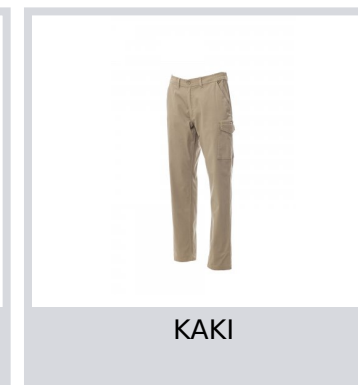

POWER STRETCH

001547-0376

Nohavice s pútkami a gumou v páse, zapínanie na zips a gombík. Dve predné vrecká klasického strihu, vrecko na mince, bočná úchytka na meter vpravo, bočné vrecko vľavo s chlopňou a uzatváraním LOCK SYSTEM, dve zadné vrecká, z toho jedno s chlopňou a suchým zipsom. Švíky šité trojitou ihlou.

Zloženie: 98% BAVLNA + 2% ELASTAN

Vzhľad: PRUZNÝ KEPER

Hmotnosť: 300 GR/MQ

Veľkosti: XXS-XS-S-M-L-XL-XXL-3XL-4XL-5XL

Obal: 1/20

VYROBENÉ V: VYROBENÉ V PAKISTANE VYROBENÉ V PAKISTANE

HS KÓD: 62034211

Farby