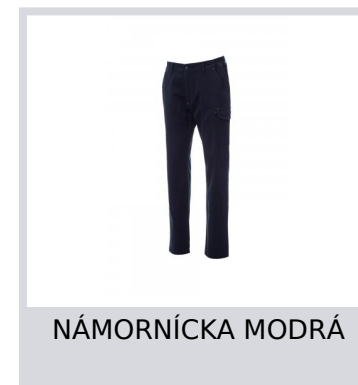

POWER STRETCH

001547-0376

Nohavice s pútkami a gumou v páse, zapínanie na zips a gombík. Dve predné vrecká klasického strihu, vrecko na mince, bočná úchytka na meter vpravo, bočné vrecko vľavo s chlopňou a uzatváraním LOCK SYSTEM, dve zadné vrecká, z toho jedno s chlopňou a suchým zipsom. Švíky šité trojitou ihlou.

Zloženie: 98% BAVLNA + 2% ELASTAN

Vzhľad: PRUZNÝ KEPER

Hmotnosť: 300 GR/MQ

Veľkosti: XXS-XS-S-M-L-XL-XXL-3XL-4XL-5XL

Obal: 1/20

VYROBENÉ V: VYROBENÉ V PAKISTANE VYROBENÉ V PAKISTANE

HS KÓD: 62034211

Farby