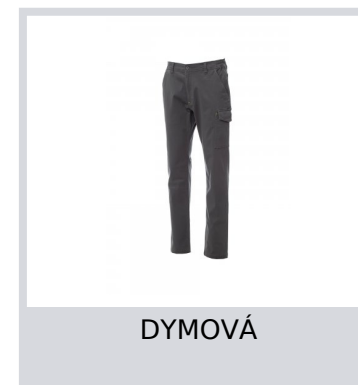

POWER STRETCH

001547-0376

Nohavice s pútkami a gumou v páse, zapínanie na zips a gombík. Dve predné vrecká klasického strihu, vrecko na mince, bočná úchytka na meter vpravo, bočné vrecko vľavo s chlopňou a uzatváraním LOCK SYSTEM, dve zadné vrecká, z toho jedno s chlopňou a suchým zipsom. Švíky šité trojitou ihlou.

Zloženie: 98% BAVLNA + 2% ELASTAN

Vzhľad: PRUZNÝ KEPER

Hmotnosť: 300 GR/MQ

Veľkosti: XXS-XS-S-M-L-XL-XXL-3XL-4XL-5XL

Obal: 1/20

VYROBENÉ V: VYROBENÉ V PAKISTANE VYROBENÉ V PAKISTANE

HS KÓD: 62034211

Farby