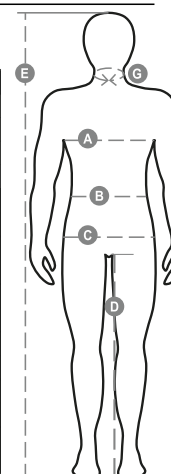

POWER STRETCH

001547-0376

Nohavice s pútkami a gumou v páse, zapínanie na zips a gombík. Dve predné vrecká klasického strihu, vrecko na mince, bočná úchytka na meter vpravo, bočné vrecko vľavo s chlopňou a uzatváraním LOCK SYSTEM, dve zadné vrecká, z toho jedno s chlopňou a suchým zipsom. Švíky šité trojitou ihlou.

Zloženie: 98% BAVLNA + 2% ELASTAN

Vzhľad: PRUZNÝ KEPER

Hmotnosť: 300 GR/MQ

Veľkosti: XXS-XS-S-M-L-XL-XXL-3XL-4XL-5XL

Obal: 1/20

VYROBENÉ V: VYROBENÉ V PAKISTANE VYROBENÉ V PAKISTANE

HS KÓD: 62034211

Farby

Pokyny na pranie

Certifikáty

Spríevodca Veľkosťami

International Sizes	XXS		XS		S		M		L		XL		XXL		3XL		4XL		5XL	
IT - DE	36	38	40	42	44	46	48	50	52	54	56	58	60	62	64	66	68	70	72	74
FR - ES	32	34	36	38	40	42	44	46	48	50	52	54	56	58	60	62	64	66	68	70
UK Top	29	30	31	33	34	36	38	39	41	42	44	46	47	48	50	52	53	55	56	58
UK Trousers	25	27	28	29	30	32	33	34	36	38	40	41	43	45	46	48	49	51	52	54
(G) - cm	37	37	38	38	39	39	40	40	41	41	42,5	42,5	44	44	45	45	46	46	47	47
(G) - in	14½	14½	15	15	15½	15½	15¾	15¾	16	16	16¾	16¾	17¼	17¼	17¾	17¾	18	18	18½	18½
(A) - cm	72	76	80	84	88	92	96	100	104	108	112	116	120	124	128	132	136	140	144	148
(A) - in	28	30	31	33	34	36	38	39	41	42	44	46	47	48	50	52	53	55	56	58
(B) - cm	64	68	72	74	76	80	84	88	92	96	100	104	108	112	116	120	124	128	132	136
(B) - in	25	27	28	29	30	32	33	34	36	38	40	41	43	45	46	48	49	51	52	54
(C) - cm	80	84	88	90	92	96	100	104	108	112	116	120	124	128	132	136	140	144	148	152
(C) - in	31	33	34	35	36	38	39	41	42	44	46	47	49	50	52	53	55	56	58	59
(D) - cm	82	82	84	84	85	85	86	86	87	87	88	88	88	88	88	88	89	89	89	89
(D) - in	32	32	33	33	33	33	33	33	34	34	34	34	34	34	34	34	35	35	35	35
(E) - cm					170/181				175/187				175/189							
(E) - in					67/71				69/73				69/75							