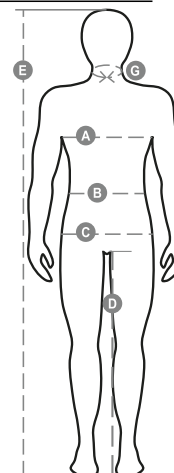

# POWER STRETCH REFLEX

S00733-0376

Nohavice z pružnej bavlnenej keprovej tkaniny s odrazovými pásmi kat. 1, s pútkami a gumou v páse, zapínanie na zips a gombík. Dve predné všívané vrecká, vrecko na mince, bočná úchytka na meter vpravo, bočné vrecko vľavo s chlopňou a uzatváraním LOCK SYSTEM, dve zadné vrecká, z toho jedno s chlopňou a suchým zipom. Švíky šité trojitou ihlou.

**Zloženie:** 98% BAVLNA + 2% ELASTAN

**Vzhľad:** PRUZNÝ KEPER

**Hmotnosť:** 300 GR/MQ

**Veľkosti:** XXS-XS-S-M-L-XL-XXL-3XL-4XL-5XL

**Obal:** 1/20

**VYROBENÉ V:** VYROBENÉ V PAKISTANE

**HS KÓD:** 62034211

## Spríevodca Veľkosťami

International Sizes	XXS		XS		S		M		L		XL		XXL		3XL		4XL		5XL	
IT - DE	36	38	40	42	44	46	48	50	52	54	56	58	60	62	64	66	68	70	72	74
FR - ES	32	34	36	38	40	42	44	46	48	50	52	54	56	58	60	62	64	66	68	70
UK Top	29	30	31	33	34	36	38	39	41	42	44	46	47	48	50	52	53	55	56	58
UK Trousers	25	27	28	29	30	32	33	34	36	38	40	41	43	45	46	48	49	51	52	54
<b>(G) - cm</b>	37	37	38	38	39	39	40	40	41	41	42,5	42,5	44	44	45	45	46	46	47	47
<b>(G) - in</b>	14½	14½	15	15	15½	15½	15¾	15¾	16	16	16¾	16¾	17¼	17¼	17¾	17¾	18	18	18½	18½
<b>(A) - cm</b>	72	76	80	84	88	92	96	100	104	108	112	116	120	124	128	132	136	140	144	148
<b>(A) - in</b>	28	30	31	33	34	36	38	39	41	42	44	46	47	48	50	52	53	55	56	58
<b>(B) - cm</b>	64	68	72	74	76	80	84	88	92	96	100	104	108	112	116	120	124	128	132	136
<b>(B) - in</b>	25	27	28	29	30	32	33	34	36	38	40	41	43	45	46	48	49	51	52	54
<b>(C) - cm</b>	80	84	88	90	92	96	100	104	108	112	116	120	124	128	132	136	140	144	148	152
<b>(C) - in</b>	31	33	34	35	36	38	39	41	42	44	46	47	49	50	52	53	55	56	58	59
<b>(D) - cm</b>	82	82	84	84	85	85	86	86	87	87	88	88	88	88	88	88	89	89	89	89
<b>(D) - in</b>	32	32	33	33	33	33	33	33	34	34	34	34	34	34	34	34	35	35	35	35
<b>(E) - cm</b>	170/181				175/187				175/189											
<b>(E) - in</b>	67/71				69/73				69/75											