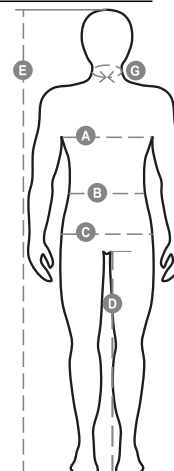

# POWER WINTER

S00646-0082

Zimné nohavice s pútkami a gumou v páse, zapínanie na zips a gombík. Dve predné vrecká klasického strihu, vrecko na mince, bočná úchytka na meter vpravo, bočné vrecko vľavo s chlopňou a uzatváraním LOCK SYSTEM, dve zadné vrecká, z toho jedno s chlopňou a suchým zipsom. Švíky šité trojitou ihlou.

**Zloženie:** 100% BAVLNA

**Vzhľad:** CESANÝ SATÉN

**Hmotnosť:** 350 GR/MQ

**Veľkosti:** XXS-XS-S-M-L-XL-XXL-3XL-4XL-5XL

**Obal:** 1/20

**VYROBENÉ V:** VYROBENÉ V PAKISTANE

**HS KÓD:** 62034211

## Spríevodca Veľkosťami

International Sizes	XXS		XS		S		M		L		XL		XXL		3XL		4XL		5XL	
IT - DE	36	38	40	42	44	46	48	50	52	54	56	58	60	62	64	66	68	70	72	74
FR - ES	32	34	36	38	40	42	44	46	48	50	52	54	56	58	60	62	64	66	68	70
UK Top	29	30	31	33	34	36	38	39	41	42	44	46	47	48	50	52	53	55	56	58
UK Trousers	25	27	28	29	30	32	33	34	36	38	40	41	43	45	46	48	49	51	52	54
<b>(G) - cm</b>	37	37	38	38	39	39	40	40	41	41	42,5	42,5	44	44	45	45	46	46	47	47
<b>(G) - in</b>	14½	14½	15	15	15½	15½	15¾	15¾	16	16	16¾	16¾	17¼	17¼	17¾	17¾	18	18	18½	18½
<b>(A) - cm</b>	72	76	80	84	88	92	96	100	104	108	112	116	120	124	128	132	136	140	144	148
<b>(A) - in</b>	28	30	31	33	34	36	38	39	41	42	44	46	47	48	50	52	53	55	56	58
<b>(B) - cm</b>	64	68	72	74	76	80	84	88	92	96	100	104	108	112	116	120	124	128	132	136
<b>(B) - in</b>	25	27	28	29	30	32	33	34	36	38	40	41	43	45	46	48	49	51	52	54
<b>(C) - cm</b>	80	84	88	90	92	96	100	104	108	112	116	120	124	128	132	136	140	144	148	152
<b>(C) - in</b>	31	33	34	35	36	38	39	41	42	44	46	47	49	50	52	53	55	56	58	59
<b>(D) - cm</b>	82	82	84	84	85	85	86	86	87	87	88	88	88	88	88	88	89	89	89	89
<b>(D) - in</b>	32	32	33	33	33	33	33	33	34	34	34	34	34	34	34	34	35	35	35	35
<b>(E) - cm</b>	170/181				175/187				175/189											
<b>(E) - in</b>	67/71				69/73				69/75											