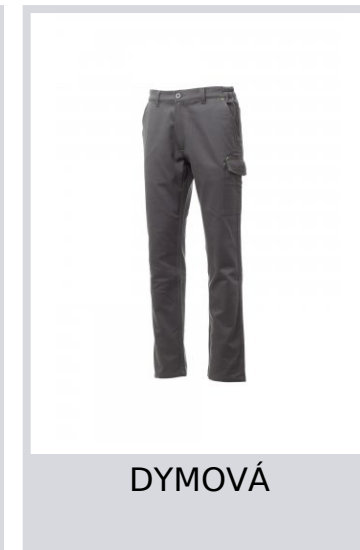

POWER WINTER

S00646-0082

Zimné nohavice s pútkami a gumou v páse, zapínanie na zips a gombík. Dve predné vrecká klasického strihu, vrecko na mince, bočná úchytka na meter vpravo, bočné vrecko vľavo s chlopňou a uzatváraním LOCK SYSTEM, dve zadné vrecká, z toho jedno s chlopňou a suchým zipsom. Švíky šité trojitou ihlou.

Zloženie: 100% BAVLNA

Vzhľad: CESANÝ SATÉN

Hmotnosť: 350 GR/MQ

Veľkosti: XXS-XS-S-M-L-XL-XXL-3XL-4XL-5XL

Obal: 1/20

VYROBENÉ V: VYROBENÉ V PAKISTANE

HS KÓD: 62034211

Farby

Spríevodca Veľkosťami

International Sizes	XXS		XS		S		M		L		XL		XXL		3XL		4XL		5XL	
IT - DE	36	38	40	42	44	46	48	50	52	54	56	58	60	62	64	66	68	70	72	74
FR - ES	32	34	36	38	40	42	44	46	48	50	52	54	56	58	60	62	64	66	68	70
UK Top	29	30	31	33	34	36	38	39	41	42	44	46	47	48	50	52	53	55	56	58
UK Trousers	25	27	28	29	30	32	33	34	36	38	40	41	43	45	46	48	49	51	52	54
(G) - cm	37	37	38	38	39	39	40	40	41	41	42,5	42,5	44	44	45	45	46	46	47	47
(G) - in	14½	14½	15	15	15½	15½	15¾	15¾	16	16	16¾	16¾	17¼	17¼	17¾	17¾	18	18	18½	18½
(A) - cm	72	76	80	84	88	92	96	100	104	108	112	116	120	124	128	132	136	140	144	148
(A) - in	28	30	31	33	34	36	38	39	41	42	44	46	47	48	50	52	53	55	56	58
(B) - cm	64	68	72	74	76	80	84	88	92	96	100	104	108	112	116	120	124	128	132	136
(B) - in	25	27	28	29	30	32	33	34	36	38	40	41	43	45	46	48	49	51	52	54
(C) - cm	80	84	88	90	92	96	100	104	108	112	116	120	124	128	132	136	140	144	148	152
(C) - in	31	33	34	35	36	38	39	41	42	44	46	47	49	50	52	53	55	56	58	59
(D) - cm	82	82	84	84	85	85	86	86	87	87	88	88	88	88	88	88	89	89	89	89
(D) - in	32	32	33	33	33	33	33	33	34	34	34	34	34	34	34	34	35	35	35	35
(E) - cm	170/181				175/187				175/189											
(E) - in	67/71				69/73				69/75											

Pokyny na pranie

Certifikáty