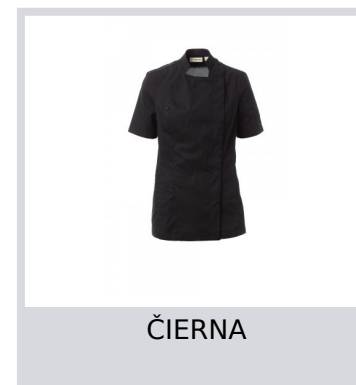

STARLIGHT MESH LADY

S00732-P142

Kuchársky dámsky rondon so stojačikom vyrobený z bavlneného ripstopu a materiálu Lycra® T400®, s vynikajúcimi vlastnosťami pružnosti a priedušnosti, s praktickou sieťovinou tkaninou na chrbte zvyšuje priedušnosť. Dvojradové zapínanie na patentné gombíky, lem, ktorý sa dá založiť a pripnúť na hrudi gombíkom vytvára efekt fazónky a inovatívneho výstrihu do V. Krátke rukávy s obrubou. Ikonicky tvarovaná nášivka na ľavom ramene, s výšivkou vrtule v tónoch rovnakej farby, s vreckom na perá. Praktické vrecko na smartfón v páse.

Zloženie: 58% COTONE 42% ELASTOMULTIESTERE | 100% POLIESTERE
Vzhľad: RIPSTOP | MESH
Hmotnosť: 150 GR/MQ
Veľkosti: XS-S-M-L-XL-XXL
Obal: 1/20

VYROBENÉ V: VYROBENÉ V PAKISTANE
HS KÓD: 62043310

Farby

BIELA

SIVÁ FARBY ŽELEZA