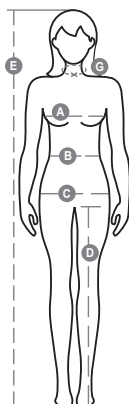

Zloženie: 58% COTONE 42% ELASTOMULTIESTERE | 100% POLIESTERE
Vzhľad: RIPSTOP | MESH
Hmotnosť: 150 GR/MQ
Veľkosti: XS-S-M-L-XL-XXL
Obal: 1/20

VYROBENÉ V: VYROBENÉ V PAKISTANE
HS KÓD: 62043310

Farby

BIELA

SIVÁ FARBY ŽELEZA

ČIERNA

Pokyny na pranie

Certifikáty

Spríevodca Veľkosťami

| International sizes | | XS | S | M | L | XL | XXL | 3XL |
|---------------------|----------|---------|---------|----------|-----------|-----------|-----------|-----------|
| IT | | 38/40 | 42 | 44 | 46 | 48/50 | 52/54 | 56/58 |
| FR - ES | | 34/36 | 38 | 40 | 42 | 44/46 | 48/50 | 52/54 |
| DE | | 32/34 | 36 | 38 | 40 | 42/44 | 46/48 | 50/52 |
| UK | | 6/8 | 10 | 12 | 14 | 16/18 | 20/22 | 24/26 |
| Collar | (G) - cm | 37 | 38 | 39 | 40 | 41 | 42 | 43 |
| | (G) - in | 14½ | 15 | 15½ | 15¾ | 16 | 16½ | 17 |
| Bust | (A) - cm | 80 - 84 | 86 - 88 | 90 - 92 | 94 - 96 | 99 - 104 | 107 - 112 | 115 - 120 |
| | (A) - in | 31 - 32 | 33 - 34 | 35 - 36 | 37 - 38 | 39 - 41 | 42 - 44 | 45 - 47 |
| Waist | (B) - cm | 62 - 66 | 68 - 70 | 72 - 74 | 76 - 78 | 82 - 86 | 89 - 94 | 97 - 104 |
| | (B) - in | 24 - 25 | 26 - 27 | 28 - 29 | 30 - 31 | 32 - 33 | 35 - 37 | 38 - 40 |
| Hips | (C) - cm | 88 - 92 | 94 - 96 | 98 - 100 | 102 - 104 | 107 - 112 | 115 - 120 | 123 - 128 |
| | (C) - in | 34 - 35 | 36 - 38 | 38 - 39 | 40 - 41 | 42 - 44 | 45 - 47 | 48 - 50 |
| Inside leg | (D) - cm | 82 | 82 | 82 | 83 | 83 | 84 | 85 |
| | (D) - in | 32 | 32 | 32 | 32 | 32 | 33 | 34 |
| Height | (E) - cm | 160/175 | | | 168/185 | | | |
| | (E) - in | 63/69 | | | 66/73 | | | |

cm = centimeters - in = inches