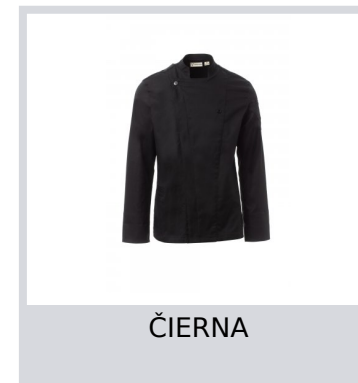

ČIERNA

Pokyny na pranie

Certifikáty