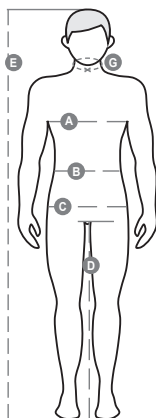

Zloženie: 58% COTONE 42% ELASTOMULTIESTERE**Vzhľad:** KEPER**Hmotnosť:** 160 GR/MQ**Veľkosti:** XS-S-M-L-XL-XXL-3XL-4XL-5XL**Obal:** 1/20**VYROBENÉ V:** VYROBENÉ V PAKISTANE**HS KÓD:** 62033210

Farby

BIELA

SIVÁ FARBY ŽELEZA

ČIERNA

Pokyny na pranie

Certifikáty

Spríevodca Veľkosťami

International sizes		XXS	XS	S	M	L	XL	XXL	3XL	4XL	5XL
IT - DE		38/40	42/44	46/48	50	52	54	56/58	60/62	64/66	68/70
FR - ES		34/36	38/40	42/44	46	48	50	52/54	56/58	60/62	64/66
UK		30/31	33/34	36/38	39	41	42	44/46	47/48	50/52	53/55
Collar	(G) - cm	38	39	40	40	41	41	42,5	44	45	46
	(G) - in	15	15½	15¾	15¾	16	16	16¾	17¼	17¾	18
Chest	(A) - cm	77 - 81	84 - 88	91 - 95	96 - 100	101 - 105	106 - 110	112 - 116	120 - 124	128 - 132	136 - 140
	(A) - in	30 - 31	32 - 34	35 - 37	38 - 39	39 - 40	41 - 43	44 - 45	47 - 48	50 - 51	53 - 55
Waist	(B) - cm	66 - 70	73 - 76	80 - 84	85 - 88	89 - 92	94 - 98	100 - 105	108 - 113	116 - 120	124 - 128
	(B) - in	26 - 27	28 - 29	31 - 32	33 - 34	35 - 36	37 - 38	39 - 41	42 - 44	45 - 47	48 - 50
Hips	(C) - cm	81 - 86	88 - 92	95 - 99	101 - 104	105 - 109	110 - 114	115 - 120	124 - 128	132 - 136	140 - 144
	(C) - in	32 - 33	34 - 36	37 - 38	39 - 40	41 - 42	43 - 44	45 - 46	48 - 50	51 - 53	54 - 56
Inside leg	(D) - cm	84	85	86	86	87	87	88	88	88	89
	(D) - in	33	33	33	33	34	34	34	34	34	35
Height	(E) - cm	170/181		175/187				175/189			
	(E) - in	67/71		69/73				69/75			

cm = centimeters - in = inches