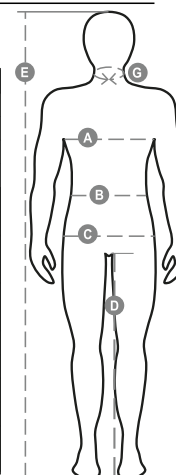

TIME

001324-0396

Pánska páperová vesta, plastový zips 5 mm s kovovým bežcom, tenký lem v páse, dve vonkajšie vrecká. Vnútro: polyesterová výplň s páperovým efektom, dve vrecká.

Zloženie: 100% NYLON

Vzhľad: NYLON 320T

Hmotnosť: 58 GR/MQ

Veľkosti: XXS-XS-S-M-L-XL-XXL-3XL

Obal: 1/10

VYROBENÉ V: VYROBENÉ V ČÍNE

HS KÓD: 62014010

Farby

Sprievodca Veľkosťami

International Sizes	XXS		XS		S		M		L		XL		XXL		3XL		4XL		5XL	
IT - DE	36	38	40	42	44	46	48	50	52	54	56	58	60	62	64	66	68	70	72	74
FR - ES	32	34	36	38	40	42	44	46	48	50	52	54	56	58	60	62	64	66	68	70
UK Top	29	30	31	33	34	36	38	39	41	42	44	46	47	48	50	52	53	55	56	58
UK Trousers	25	27	28	29	30	32	33	34	36	38	40	41	43	45	46	48	49	51	52	54
(G) - cm	37	37	38	38	39	39	40	40	41	41	42,5	42,5	44	44	45	45	46	46	47	47
(G) - in	14½	14½	15	15	15½	15½	15¾	15¾	16	16	16¾	16¾	17¼	17¼	17¾	17¾	18	18	18½	18½
(A) - cm	72	76	80	84	88	92	96	100	104	108	112	116	120	124	128	132	136	140	144	148
(A) - in	28	30	31	33	34	36	38	39	41	42	44	46	47	48	50	52	53	55	56	58
(B) - cm	64	68	72	74	76	80	84	88	92	96	100	104	108	112	116	120	124	128	132	136
(B) - in	25	27	28	29	30	32	33	34	36	38	40	41	43	45	46	48	49	51	52	54
(C) - cm	80	84	88	90	92	96	100	104	108	112	116	120	124	128	132	136	140	144	148	152
(C) - in	31	33	34	35	36	38	39	41	42	44	46	47	49	50	52	53	55	56	58	59
(D) - cm	82	82	84	84	85	85	86	86	87	87	88	88	88	88	88	88	89	89	89	89
(D) - in	32	32	33	33	33	33	33	33	34	34	34	34	34	34	34	34	35	35	35	35
(E) - cm	170/181				175/187				175/189											
(E) - in	67/71				69/73				69/75											