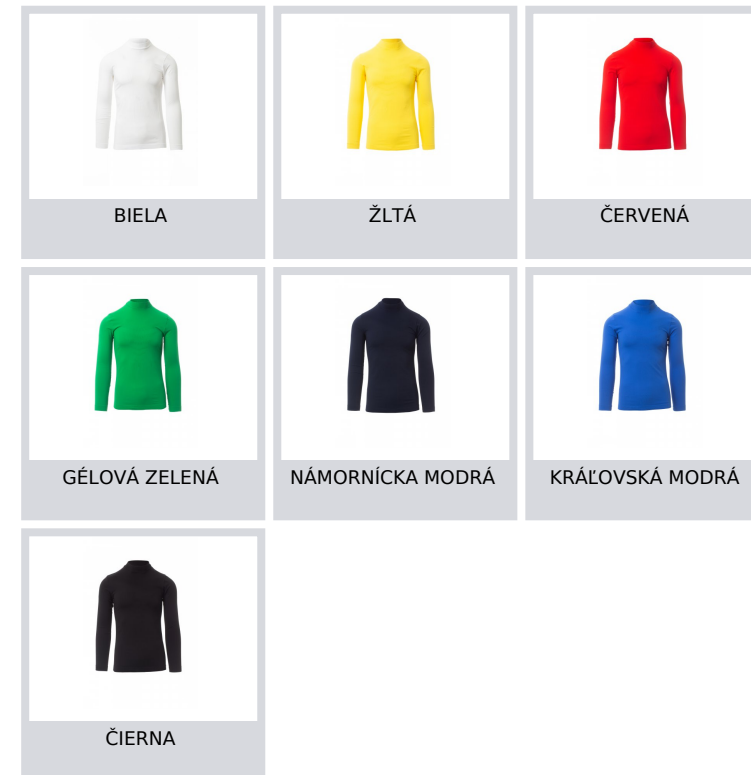

# TPLAYER

S00611-P147

Termotričko s dlhým vsíťým rukávom, s roláčikom, z priedušnej a pružnej tkaniny. Rúrková štruktúra strihu slim fit. Zosilnená textúra na hrudi, na bokoch a na chrbte. Motív vrtule vpredu.

**Zloženie:** 96% POLIAMMIDE 4%ELASTAN

**Vzhľad:** BEZŠVOVÁ ĽAHKÁ VÁHA

**Hmotnosť:** 160 GR/MQ

**Veľkosti:** S/M-L/XL-2/3XL-4/5XL

**Obal:** 1/30

**VYROBENÉ V:** VYROBENÉ V ČÍNE

**HS KÓD:** 61103091

## Farby