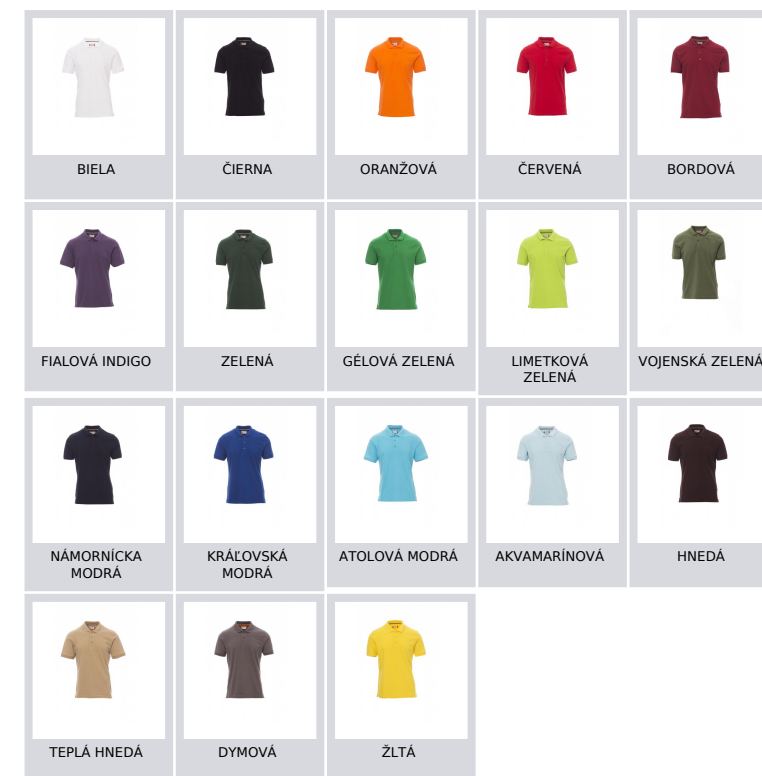

VENICE

000907-0305

Pánska polokošeľa s krátkymi rukávmi s 3 gombíkmi rovnakej farby s perleťovými efektom, rebrovany golier a okraje rukávov, bočné odvetrávacie prvky, prekryté šitie goliera s kontrastnou páskou, strečové švy, bočná zosilňujúca páska.

Zloženie: 100% BAVLNA**Vzhľad:** PIKET**Hmotnosť:** 200 GR/MQ**Veľkosti:** XS-S-M-L-XL-XXL-3XL-4XL-5XL**Obal:** 5/50**VYROBENÉ V:** VYROBENÉ V BANGLADÉŠI VYROBENÉ V PAKISTANE**HS KÓD:** 61051000

Farby

Pokyny na pranie