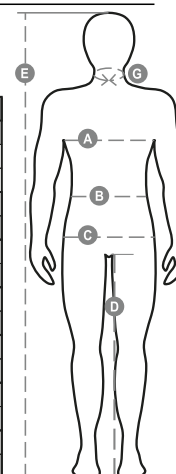

VENICE

000907-0305

Pánska polokošeľa s krátkymi rukávmi s 3 gombíkmi rovnakej farby s perleťovými efektom, rebrovany golier a okraje rukávov, bočné odvetrávacie prvky, prekryté šitie goliera s kontrastnou páskou, strečové švy, bočná zosilňujúca páska.

Zloženie: 100% BAVLNA**Vzhľad:** PIKET**Hmotnosť:** 200 GR/MQ**Veľkosti:** XS-S-M-L-XL-XXL-3XL-4XL-5XL**Obal:** 5/50**VYROBENÉ V:** VYROBENÉ V BANGLADÉŠI VYROBENÉ V PAKISTANE**HS KÓD:** 61051000

Farby

Pokyny na pranie

Certifikáty

Spríevodca Veľkosťami

International Sizes	XXS		XS		S		M		L		XL		XXL		3XL		4XL		5XL	
IT - DE	36	38	40	42	44	46	48	50	52	54	56	58	60	62	64	66	68	70	72	74
FR - ES	32	34	36	38	40	42	44	46	48	50	52	54	56	58	60	62	64	66	68	70
UK	29	30	31	33	34	36	38	39	41	42	44	46	47	48	50	52	53	55	56	58
(G) - cm	37	37	38	38	39	39	40	40	41	41	42,5	42,5	44	44	45	45	46	46	47	47
(G) - in	14½	14½	15	15	15½	15½	15¾	15¾	16	16	16¾	16¾	17¼	17¼	17¾	17¾	18	18	18½	18½
(A) - cm	72	76	80	84	88	92	96	100	104	108	112	116	120	124	128	132	136	140	144	148
(A) - in	28	30	31	33	34	36	38	39	41	42	44	46	47	48	50	52	53	55	56	58
(B) - cm	64	68	72	74	76	80	84	88	92	96	100	104	108	112	116	120	124	128	132	136
(B) - in	25	27	28	29	30	32	33	34	36	38	40	41	43	45	46	48	49	51	52	54
(C) - cm	80	84	88	90	92	96	100	104	108	112	116	120	124	128	132	136	140	144	148	152
(C) - in	31	33	34	35	36	38	39	41	42	44	46	47	49	50	52	53	55	56	58	59
(D) - cm	82	82	84	84	85	85	86	86	87	87	88	88	88	88	88	88	89	89	89	89
(D) - in	32	32	33	33	33	33	33	33	34	34	34	34	34	34	34	34	35	35	35	35
(E) - cm					170/181				175/187				175/189							
(E) - in					67/71				69/73				69/75							