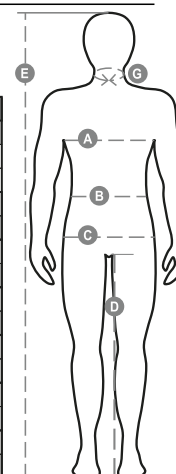

# WIND

000147-0058

Nepremokavá unisex bunda, skladacia kapucňa, rukávy ukončené gumičkou, dve vrecká so suchým zipsom, reflexné prvky na chrbte, vnútro: odopínacia podšívka so strieborným efektom (okrem žltej verzie). Balené v samostatnom vrecku s tunelom a šnúrkou a s bočným popruhom.

**Zloženie:** 100% POLYESTER**Vzhľad:** POLYESTER S POVLAKOM PU**Hmotnosť:** 60 GR/MQ**Veľkosti:** S-M-L-XL-XXL-3XL-4XL-5XL**Obal:** 1/50**VYROBENÉ V:** VYROBENÉ V ČÍNE**HS KÓD:** 62019300

## Spríevodca Veľkosťami

International Sizes	XXS	XS	S	M	L	XL	XXL	3XL	4XL	5XL										
IT - DE	36	38	40	42	44	46	48	50	52	54	56	58	60	62	64	66	68	70	72	74
FR - ES	32	34	36	38	40	42	44	46	48	50	52	54	56	58	60	62	64	66	68	70
UK	29	30	31	33	34	36	38	39	41	42	44	46	47	48	50	52	53	55	56	58
<b>(G) - cm</b>	37	37	38	38	39	39	40	40	41	41	42,5	42,5	44	44	45	45	46	46	47	47
<b>(G) - in</b>	14½	14½	15	15	15½	15½	15¾	15¾	16	16	16¾	16¾	17¼	17¼	17¾	17¾	18	18	18½	18½
<b>(A) - cm</b>	72	76	80	84	88	92	96	100	104	108	112	116	120	124	128	132	136	140	144	148
<b>(A) - in</b>	28	30	31	33	34	36	38	39	41	42	44	46	47	48	50	52	53	55	56	58
<b>(B) - cm</b>	64	68	72	74	76	80	84	88	92	96	100	104	108	112	116	120	124	128	132	136
<b>(B) - in</b>	25	27	28	29	30	32	33	34	36	38	40	41	43	45	46	48	49	51	52	54
<b>(C) - cm</b>	80	84	88	90	92	96	100	104	108	112	116	120	124	128	132	136	140	144	148	152
<b>(C) - in</b>	31	33	34	35	36	38	39	41	42	44	46	47	49	50	52	53	55	56	58	59
<b>(D) - cm</b>	82	82	84	84	85	85	86	86	87	87	88	88	88	88	88	88	89	89	89	89
<b>(D) - in</b>	32	32	33	33	33	33	33	33	34	34	34	34	34	34	34	34	35	35	35	35
<b>(E) - cm</b>					170/181				175/187				175/189							
<b>(E) - in</b>					67/71				69/73				69/75							