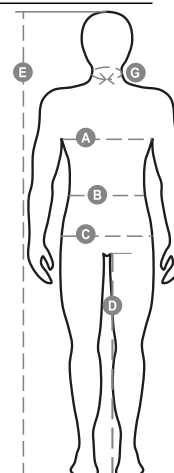

**Zloženie:** 100% BAVLNA

**Vzhľad:** SANFORIZOVANÝ KEPER

**Hmotnosť:** 260 GR/MQ

**Veľkosti:** XXS-XS-S-M-L-XL-XXL-3XL-4XL-5XL

**Obal:** 1/20

**VYROBENÉ V:** VYROBENÉ V PAKISTANE VYROBENÉ V BANGLADÉŠI

**HS KÓD:** 62034211

## Spríevodca Veľkosťami

International Sizes	XXS		XS		S		M		L		XL		XXL		3XL		4XL		5XL	
IT - DE	36	38	40	42	44	46	48	50	52	54	56	58	60	62	64	66	68	70	72	74
FR - ES	32	34	36	38	40	42	44	46	48	50	52	54	56	58	60	62	64	66	68	70
UK Top	29	30	31	33	34	36	38	39	41	42	44	46	47	48	50	52	53	55	56	58
UK Trousers	25	27	28	29	30	32	33	34	36	38	40	41	43	45	46	48	49	51	52	54
<b>(G) - cm</b>	37	37	38	38	39	39	40	40	41	41	42,5	42,5	44	44	45	45	46	46	47	47
<b>(G) - in</b>	14½	14½	15	15	15½	15½	15¾	15¾	16	16	16¾	16¾	17¼	17¼	17¾	17¾	18	18	18½	18½
<b>(A) - cm</b>	72	76	80	84	88	92	96	100	104	108	112	116	120	124	128	132	136	140	144	148
<b>(A) - in</b>	28	30	31	33	34	36	38	39	41	42	44	46	47	48	50	52	53	55	56	58
<b>(B) - cm</b>	64	68	72	74	76	80	84	88	92	96	100	104	108	112	116	120	124	128	132	136
<b>(B) - in</b>	25	27	28	29	30	32	33	34	36	38	40	41	43	45	46	48	49	51	52	54
<b>(C) - cm</b>	80	84	88	90	92	96	100	104	108	112	116	120	124	128	132	136	140	144	148	152
<b>(C) - in</b>	31	33	34	35	36	38	39	41	42	44	46	47	49	50	52	53	55	56	58	59
<b>(D) - cm</b>	82	82	84	84	85	85	86	86	87	87	88	88	88	88	88	88	89	89	89	89
<b>(D) - in</b>	32	32	33	33	33	33	33	33	34	34	34	34	34	34	34	34	35	35	35	35
<b>(E) - cm</b>	170/181				175/187				175/189											
<b>(E) - in</b>	67/71				69/73				69/75											