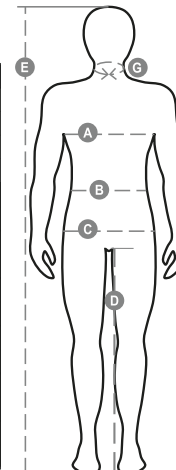

Zloženie: 65% POLYESTER + 35% BAVLNA

Vzhľad: KEPER

Hmotnosť: 260 GR/MQ

Veľkosti: XS-S-M-L-XL-XXL-3XL

Obal: 1/20

VYROBENÉ V: VYROBENÉ V PAKISTANE

HS KÓD: 62034311

Farby

Spríevodca Veľkosťami

International Sizes	XXS		XS		S		M		L		XL		XXL		3XL		4XL		5XL	
IT - DE	36	38	40	42	44	46	48	50	52	54	56	58	60	62	64	66	68	70	72	74
FR - ES	32	34	36	38	40	42	44	46	48	50	52	54	56	58	60	62	64	66	68	70
UK Top	29	30	31	33	34	36	38	39	41	42	44	46	47	48	50	52	53	55	56	58
UK Trousers	25	27	28	29	30	32	33	34	36	38	40	41	43	45	46	48	49	51	52	54
(G) - cm	37	37	38	38	39	39	40	40	41	41	42,5	42,5	44	44	45	45	46	46	47	47
(G) - in	14½	14½	15	15	15½	15½	15¾	15¾	16	16	16¾	16¾	17¼	17¼	17¾	17¾	18	18	18½	18½
(A) - cm	72	76	80	84	88	92	96	100	104	108	112	116	120	124	128	132	136	140	144	148
(A) - in	28	30	31	33	34	36	38	39	41	42	44	46	47	48	50	52	53	55	56	58
(B) - cm	64	68	72	74	76	80	84	88	92	96	100	104	108	112	116	120	124	128	132	136
(B) - in	25	27	28	29	30	32	33	34	36	38	40	41	43	45	46	48	49	51	52	54
(C) - cm	80	84	88	90	92	96	100	104	108	112	116	120	124	128	132	136	140	144	148	152
(C) - in	31	33	34	35	36	38	39	41	42	44	46	47	49	50	52	53	55	56	58	59
(D) - cm	82	82	84	84	85	85	86	86	87	87	88	88	88	88	88	88	89	89	89	89
(D) - in	32	32	33	33	33	33	33	33	34	34	34	34	34	34	34	34	35	35	35	35
(E) - cm	170/181				175/187				175/189											
(E) - in	67/71				69/73				69/75											