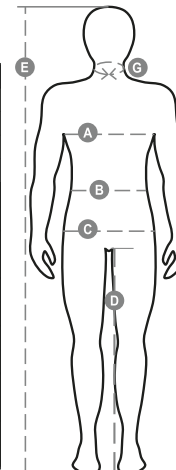

WORKER STRETCH

001199-0376

Strečové nohavice unisex pre všetky ročné obdobia, bočné gumičky a pútko v páse, zapínanie na plastový zips a gombík, dve predné vrecká klasického strihu, jedno bočné vrecko s LOCK SYSTEM, vrecko na meter, dve zadné vrecká, jedno otvorené a druhé s chlopňou na suchý zips, trojité štepovanie na vnútornej strane nohy. Vložky a štepovanie kontrastnej farby, reflexné pružky na zadnom vrecku, trojité štepovanie. Patentný gombík bielej farby.

Zloženie: 98% BAVLNA + 2% ELASTAN

Vzhľad: PRUZNÝ KEPER

Hmotnosť: 300 GR/MQ

Veľkosti: XXS-XS-S-M-L-XL-XXL-3XL-4XL-5XL

Obal: 1/20

VYROBENÉ V: VYROBENÉ V PAKISTANE

HS KÓD: 62034211

Farby

Pokyny na pranie

Certifikáty

Spríevodca Veľkosťami

International Sizes	XXS		XS		S		M		L		XL		XXL		3XL		4XL		5XL	
IT - DE	36	38	40	42	44	46	48	50	52	54	56	58	60	62	64	66	68	70	72	74
FR - ES	32	34	36	38	40	42	44	46	48	50	52	54	56	58	60	62	64	66	68	70
UK Top	29	30	31	33	34	36	38	39	41	42	44	46	47	48	50	52	53	55	56	58
UK Trousers	25	27	28	29	30	32	33	34	36	38	40	41	43	45	46	48	49	51	52	54
(G) - cm	37	37	38	38	39	39	40	40	41	41	42,5	42,5	44	44	45	45	46	46	47	47
(G) - in	14½	14½	15	15	15½	15½	15¾	15¾	16	16	16¾	16¾	17¼	17¼	17¾	17¾	18	18	18½	18½
(A) - cm	72	76	80	84	88	92	96	100	104	108	112	116	120	124	128	132	136	140	144	148
(A) - in	28	30	31	33	34	36	38	39	41	42	44	46	47	48	50	52	53	55	56	58
(B) - cm	64	68	72	74	76	80	84	88	92	96	100	104	108	112	116	120	124	128	132	136
(B) - in	25	27	28	29	30	32	33	34	36	38	40	41	43	45	46	48	49	51	52	54
(C) - cm	80	84	88	90	92	96	100	104	108	112	116	120	124	128	132	136	140	144	148	152
(C) - in	31	33	34	35	36	38	39	41	42	44	46	47	49	50	52	53	55	56	58	59
(D) - cm	82	82	84	84	85	85	86	86	87	87	88	88	88	88	88	88	89	89	89	89
(D) - in	32	32	33	33	33	33	33	33	34	34	34	34	34	34	34	34	35	35	35	35
(E) - cm	170/181				175/187				175/189											
(E) - in	67/71				69/73				69/75											