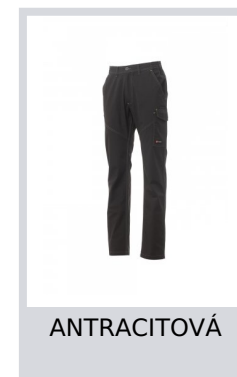

# WORKER STRETCH SUMMER

S00239-P055

Nohavice unisex zo strečovej tkaniny ripstop, ľahké, s reflexnými pásmi, bočné gumičky a pútka v páse. Zapínanie na plastový zips a gombík, dve predné vrecká klasického strihu, jedno bočné vrecko s LOCK SYSTEM, vrecko na meter, dve zadné vrecká, jedno otvorené a druhé s klopou na suchý zips, kontrastné vložky a štepovanie, reflexné pružky na zadnom vrecku, trojité švy.

## Farby

NÁMOŘNICKÁ  
MODRÁ

KAKI

DYMOVÁ

ANTRACITOVÁ

ČIERNA