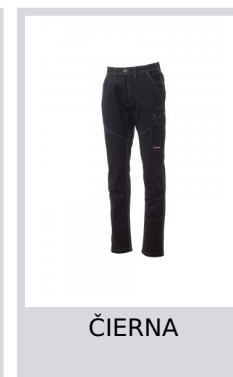

# WORKER STRETCH SUMMER

S00239-P055

Nohavice unisex zo strečovej tkaniny ripstop, ľahké, s reflexnými pásmi, bočné gumičky a pútka v páse. Zapínanie na plastový zips a gombík, dve predné vrecká klasického strihu, jedno bočné vrecko s LOCK SYSTEM, vrecko na meter, dve zadné vrecká, jedno otvorené a druhé s klopou na suchý zips, kontrastné vložky a štepovanie, reflexné pružky na zadnom vrecku, trojité švy.

## Farby

NÁMOŘNICKÁ  
MODRÁ

KAKI

DYMOVÁ

ANTRACITOVÁ

ČIERNA