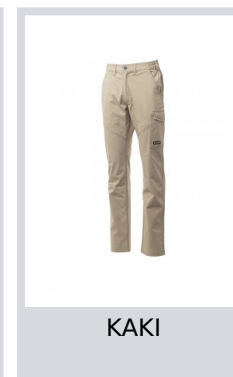

WORKER STRETCH SUMMER

S00239-P055

Nohavice unisex zo strečovej tkaniny ripstop, ľahké, s reflexnými pásmi, bočné gumičky a pútka v páse. Zapínanie na plastový zips a gombík, dve predné vrecká klasického strihu, jedno bočné vrecko s LOCK SYSTEM, vrecko na meter, dve zadné vrecká, jedno otvorené a druhé s klopou na suchý zips, kontrastné vložky a štepovanie, reflexné pružky na zadnom vrecku, trojité švy.

Zloženie: 98% BAVLNA + 2% ELASTAN

Vzhľad: MINI RIPSTOP

Hmotnosť: 220 GR/MQ

Veľkosti: XXS-XS-S-M-L-XL-XXL-3XL-4XL-5XL

Obal: 1/20

VYROBENÉ V: VYROBENÉ V PAKISTANE

HS KÓD: 62034211

Farby

Pokyny na pranie

Certifikáty

Spríevodca Veľkosťami

International Sizes	XXS		XS		S		M		L		XL		XXL		3XL		4XL		5XL	
IT - DE	36	38	40	42	44	46	48	50	52	54	56	58	60	62	64	66	68	70	72	74
FR - ES	32	34	36	38	40	42	44	46	48	50	52	54	56	58	60	62	64	66	68	70
UK Top	29	30	31	33	34	36	38	39	41	42	44	46	47	48	50	52	53	55	56	58
UK Trousers	25	27	28	29	30	32	33	34	36	38	40	41	43	45	46	48	49	51	52	54
(G) - cm	37	37	38	38	39	39	40	40	41	41	42,5	42,5	44	44	45	45	46	46	47	47
(G) - in	14½	14½	15	15	15½	15½	15¾	15¾	16	16	16¾	16¾	17¼	17¼	17¾	17¾	18	18	18½	18½
(A) - cm	72	76	80	84	88	92	96	100	104	108	112	116	120	124	128	132	136	140	144	148
(A) - in	28	30	31	33	34	36	38	39	41	42	44	46	47	48	50	52	53	55	56	58
(B) - cm	64	68	72	74	76	80	84	88	92	96	100	104	108	112	116	120	124	128	132	136
(B) - in	25	27	28	29	30	32	33	34	36	38	40	41	43	45	46	48	49	51	52	54
(C) - cm	80	84	88	90	92	96	100	104	108	112	116	120	124	128	132	136	140	144	148	152
(C) - in	31	33	34	35	36	38	39	41	42	44	46	47	49	50	52	53	55	56	58	59
(D) - cm	82	82	84	84	85	85	86	86	87	87	88	88	88	88	88	88	89	89	89	89
(D) - in	32	32	33	33	33	33	33	33	34	34	34	34	34	34	34	34	35	35	35	35
(E) - cm	170/181				175/187				175/189											
(E) - in	67/71				69/73				69/75