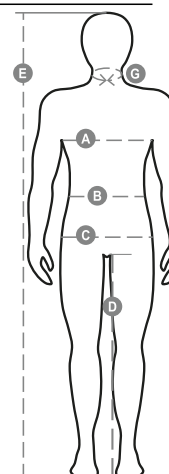

Zloženie: 100% BAVLNA

Vzhľad: KEPER RIPSTOP

Hmotnosť: 210 GR/MQ

Veľkosti: XS-S-M-L-XL-XXL-3XL-4XL-5XL

Obal: 1/20

VYROBENÉ V: VYROBENÉ V PAKISTANE

HS KÓD: 62034211

Farby

Pokyny na pranie

Certifikáty

Spríevodca Veľkosťami

International Sizes	XXS		XS		S		M		L		XL		XXL		3XL		4XL		5XL	
IT - DE	36	38	40	42	44	46	48	50	52	54	56	58	60	62	64	66	68	70	72	74
FR - ES	32	34	36	38	40	42	44	46	48	50	52	54	56	58	60	62	64	66	68	70
UK Top	29	30	31	33	34	36	38	39	41	42	44	46	47	48	50	52	53	55	56	58
UK Trousers	25	27	28	29	30	32	33	34	36	38	40	41	43	45	46	48	49	51	52	54
(G) - cm	37	37	38	38	39	39	40	40	41	41	42,5	42,5	44	44	45	45	46	46	47	47
(G) - in	14½	14½	15	15	15½	15½	15¾	15¾	16	16	16¾	16¾	17¼	17¼	17¾	17¾	18	18	18½	18½
(A) - cm	72	76	80	84	88	92	96	100	104	108	112	116	120	124	128	132	136	140	144	148
(A) - in	28	30	31	33	34	36	38	39	41	42	44	46	47	48	50	52	53	55	56	58
(B) - cm	64	68	72	74	76	80	84	88	92	96	100	104	108	112	116	120	124	128	132	136
(B) - in	25	27	28	29	30	32	33	34	36	38	40	41	43	45	46	48	49	51	52	54
(C) - cm	80	84	88	90	92	96	100	104	108	112	116	120	124	128	132	136	140	144	148	152
(C) - in	31	33	34	35	36	38	39	41	42	44	46	47	49	50	52	53	55	56	58	59
(D) - cm	82	82	84	84	85	85	86	86	87	87	88	88	88	88	88	88	89	89	89	89
(D) - in	32	32	33	33	33	33	33	33	34	34	34	34	34	34	34	34	35	35	35	35
(E) - cm	170/181				175/187				175/189											
(E) - in	67/71				69/73				69/75											