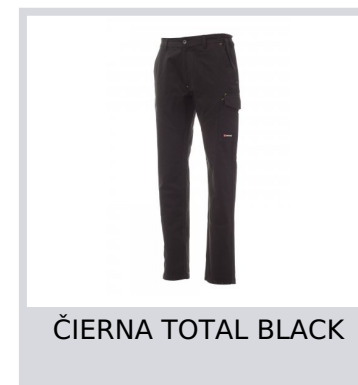

ČIERNA TOTAL BLACK