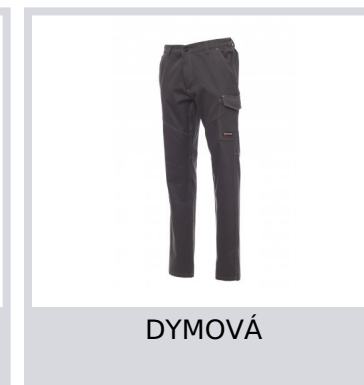

NÁMORNÍČKA MODRÁ

DYMOVÁ