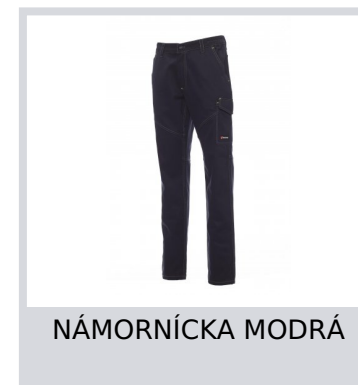

PAYPER

WORKER WINTER

001079-0082

Zimné nohavice unisex, bočné gumičky a pútka v páse, zapínanie na plastový zips a gombík. Dve predné vrecká klasického strihu, jedno bočné vrecko s LOCK SYSTEM, držiak na meter, dve zadné vrecká, jedno otvorené a druhé s chlopňou a suchým zipsom, kontrastné vložky a štepovanie, reflexné pružky na zadnom vrecku. Švíky šité trojitou ihlou. Štepovanie a švíky v rovnakej farbe, zosilnené v neónovej žltej farbe, kontrastnej pre farbu Total Black.

Zloženie: 100% BAVLNA

Vzhľad: CESANÝ SATÉN

Hmotnosť: 350 GR/MQ

Veľkosti: XS-S-M-L-XL-XXL-3XL-4XL-5XL

Obal: 1/20

VYROBENÉ V: VYROBENÉ V PAKISTANE

HS KÓD: 62034211

Farby