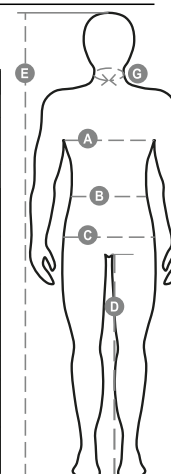

WORKER WINTER REFLEX

001365-0082

Zimné nohavice unisex, s reflexnými pásmi v kat. 1, bočné gumičky a pútka v páse, zapínanie na plastový zips a gombík. Dve predné vrecká klasického strihu, jedno bočné vrecko s LOCK SYSTEM, úchytka na meter, dve zadné vrecká, jedno otvorené a druhé s chlopňou a suchým zipsom, kontrastné vložky a štepovanie, reflexné pružky na zadnom vrecku. Švíky šité trojitou ihlou. Štepovanie a švíky v rovnakej farbe, zosilnené v neónovej žltej farbe, kontrastnej pre farbu Total Black.

Zloženie: 100% BAVLNA
Vzhľad: CESANÝ SATÉN
Hmotnosť: 350 GR/MQ
Veľkosti: XS-S-M-L-XL-XXL-3XL-4XL-5XL
Obal: 1/20

VYROBENÉ V: VYROBENÉ V PAKISTANE
HS KÓD: 62034211

Farby

Pokyny na pranie

Certifikáty

Spríevodca Veľkosťami

International Sizes	XXS		XS		S		M		L		XL		XXL		3XL		4XL		5XL	
IT - DE	36	38	40	42	44	46	48	50	52	54	56	58	60	62	64	66	68	70	72	74
FR - ES	32	34	36	38	40	42	44	46	48	50	52	54	56	58	60	62	64	66	68	70
UK Top	29	30	31	33	34	36	38	39	41	42	44	46	47	48	50	52	53	55	56	58
UK Trousers	25	27	28	29	30	32	33	34	36	38	40	41	43	45	46	48	49	51	52	54
(G) - cm	37	37	38	38	39	39	40	40	41	41	42,5	42,5	44	44	45	45	46	46	47	47
(G) - in	14½	14½	15	15	15½	15½	15¾	15¾	16	16	16¾	16¾	17¼	17¼	17¾	17¾	18	18	18½	18½
(A) - cm	72	76	80	84	88	92	96	100	104	108	112	116	120	124	128	132	136	140	144	148
(A) - in	28	30	31	33	34	36	38	39	41	42	44	46	47	48	50	52	53	55	56	58
(B) - cm	64	68	72	74	76	80	84	88	92	96	100	104	108	112	116	120	124	128	132	136
(B) - in	25	27	28	29	30	32	33	34	36	38	40	41	43	45	46	48	49	51	52	54
(C) - cm	80	84	88	90	92	96	100	104	108	112	116	120	124	128	132	136	140	144	148	152
(C) - in	31	33	34	35	36	38	39	41	42	44	46	47	49	50	52	53	55	56	58	59
(D) - cm	82	82	84	84	85	85	86	86	87	87	88	88	88	88	88	88	89	89	89	89
(D) - in	32	32	33	33	33	33	33	33	34	34	34	34	34	34	34	34	35	35	35	35
(E) - cm	170/181				175/187				175/189											
(E) - in	67/71				69/73				69/75											